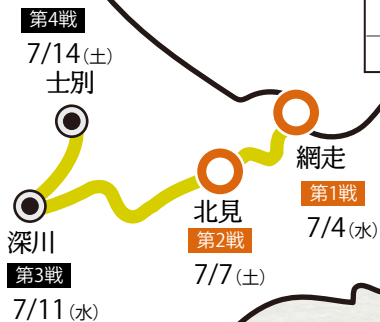

網走大会

いざ、出陣。

小井戸 涼

3000m A組 17位
9分35秒98

佐々木 瑠衣

3000m B組 27位
9分55秒18

不安定な天気が続く北海道に降り立った日立女子陸上競技部の選手たち。気候の変動にも左右されない彼女たちの勇姿をお届けします。

種目 3000m

鈴木 千晴

3000m C組 15位
9分46秒02

田山 満理

3000m C組 22位
9分55秒94

新名 風花

3000m C組 31位
10分15秒57

HP <http://www.jaaf.or.jp/competition/detail/1332/>

ホクレン 2018.7.4(水) 7.7(土)
DC 網走大会/北見大会
ホクレン・ディスタンスチャレンジ2018