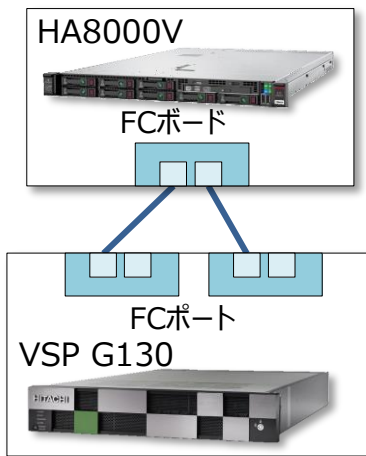

■ 小規模システムの外付けストレージとして最適

■ シングル構成