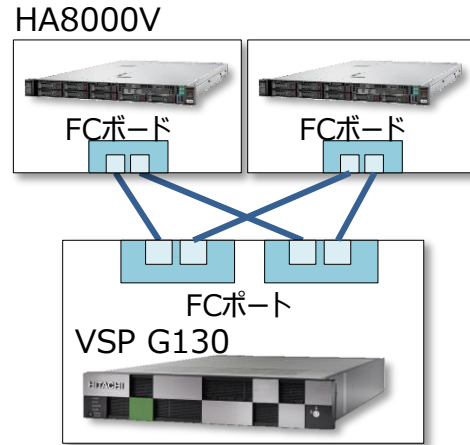

■ 小規模システムの外付けストレージとして最適

■ シングル構成

■ クラスタ構成

■ 稼働状況をダッシュボードから容易に確認

■ VSP G130 ライトモデル主な仕様

			VSP G130 ライトモデル	VSP G130
無償保証期間			5年 (ロングライフ対応なし)	1年、3年、4年、5年 (ロングライフ対応あり)
ホストインタフェース	ポート数 (最大)	ファイバチャネル	4 (16Gbps)	
		iSCSI	未サポート	4 (10GBASE-SR / 10GBASE-T/1000BASE-T)
搭載ドライブ数 (最大)	2.5型ドライブボックス使用時		24*1	96*2
	3.5型ドライブボックス使用時		未サポート	48*3
サポートドライブ	ドライブインタフェース		SAS(Serial Attached SCSI) 最大12Gbps	
	サポートドライブ容量(SAS) *4		600GB(10,000rpm)	300GB/600GB(15,000rpm) 600GB/1.2TB/1.8TB/2.4TB(10,000rpm)
	サポートドライブ容量(フラッシュ) *4		未サポート	480GB/960GB/1.9TB / 3.8TB/7.6TB/15TB
物理容量(最大)	内部ストレージ		13.8TB*4 (12.6TiB) *5	1,444TB*4 (1,313TiB*5)

- 1: コントローラシャーシのディスクドライブの搭載可能台数です。スペアドライブを含みます。
- 2: コントローラシャーシのドライブ24台を含めたディスクドライブ/フラッシュドライブの搭載可能台数です。
- 3: コントローラシャーシのドライブ12台を含めたディスクドライブ/フラッシュドライブの搭載可能台数です。
- 4: 1kB=1,000Byteとして計算した値です。
- 5: 1kB=1,024Byteとして計算した値です。

1. ●HITACHIは、株式会社日立製作所の商標または登録商標です。
   - ●記載の仕様は、製品の改良などのため予告なく変更することがあります。また、製品写真は出荷時のものと異なる場合があります。
   - ●本製品を輸出される場合には、外国為替及び外国貿易法の規制ならびに米国輸出管理規則など外国の輸出関連法規をご確認のうえ、必要な手続きをお取りください。
2. なお、ご不明な場合は、弊社担当営業にお問い合わせください。

株式会社 日立製作所 ITプロダクツ統括本部

お問い合わせ先