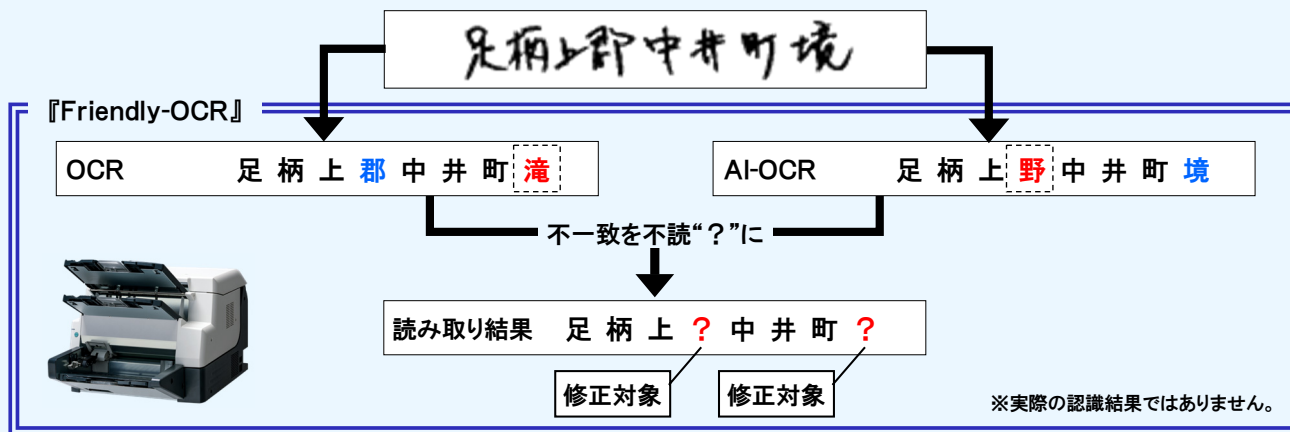

日立「Friendly-OCR」に日立AI-OCRの高精度認識を。 ハイブリッドOCRの誕生です。

高精度が期待される手書き文字AI-OCR。実業務に利用するには性能やシステム化に不安が残ります。多くの実績と機能を持つ「Friendly-OCR」でAI-OCRをパッケージ化、実務に耐えうる製品です。

AI-OCRなら難読文字が読み取り可能に！

手書き文字例	「Friendly-OCR」	
	OCR	AI-OCR
53000	53??	53000
イチロウ	イチハフ	イチロウ
大船	七船	大船
みなとみらい	イル杉い	みなとみらい
神奈川県	神?県	神奈川県
長谷川	長副	長谷川
誉史	誉史	誉史
櫻井	櫻井	櫻井

※当社システム環境かつ当社テスト帳票を使用した時の認識結果です。認識結果を保証するものではありません。

両立が難しい速度と精度。互いを補うハイブリッドOCR

続け字やくせ字などの手書き文字認識が苦手な「OCR」と高速化が難しい「AI-OCR」。AI-OCRの対象を自由記述式の記入欄などに絞ることで、認識時間の増加を抑えます。

活字

「OCR」で高速認識

処理年月	2021	年	6	月
整理番号	987654	32	1	
氏名	横沢 4124			
住所	神奈川県足柄上郡中井町境			
電話番号 (ハイフンなし)	08030004000			

手書

「AI-OCR」で高精度認識

誤読低減読み取り機能

OCRとAI-OCRの認識結果を比較して不一致を不読“?”とし、文字修正の対象にします。後工程での確認負担を軽減します。

※実際の認識結果ではありません。