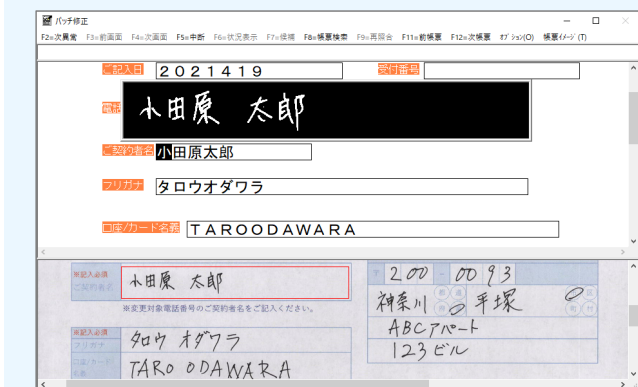

「Friendly-OCR」の修正画面で変わらない操作性を実現

AI-OCR項目も「Friendly-OCR」の修正画面で確認・修正業務を構築できます。

確認する項目の拡大イメージや帳票全体イメージを参照しながら、効率よく作業を進めることが可能です。

文字種やスペースなどの標準的なデータチェックに加え、業務独自のデータチェックも組み込めます。

クリーンデータの作成にご活用ください。

※実際の認識結果ではありません。