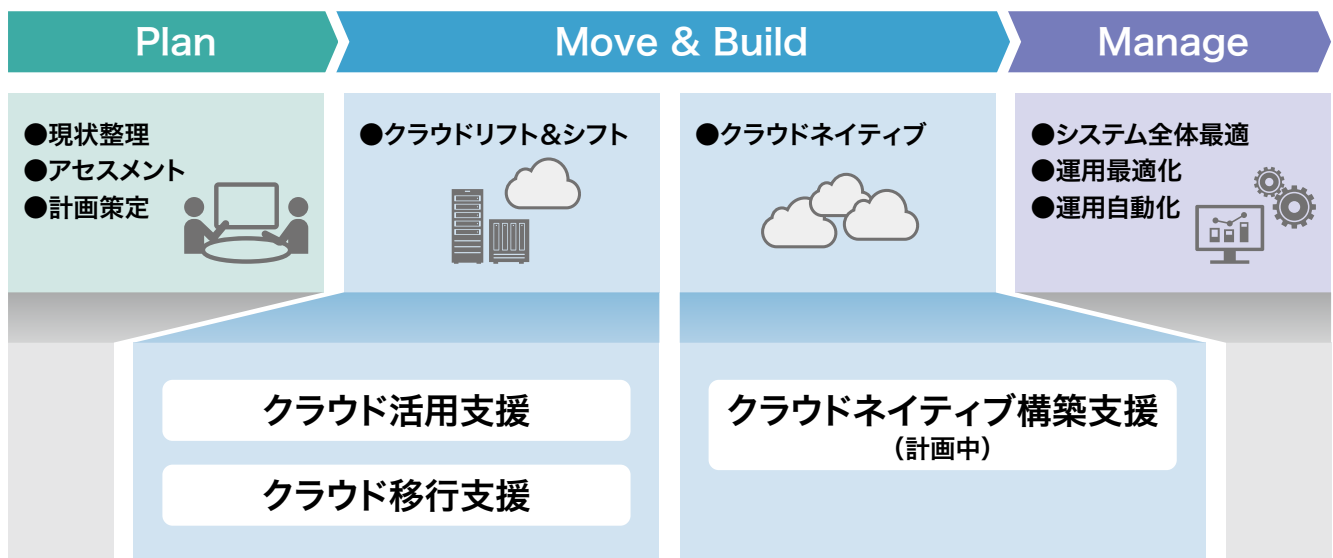

お客さまに最適な ハイブリッドクラウドを提供する 「日立従量課金型データ基盤ソリューション」

■ 従量課金・月額課金でハイブリッドクラウドを実現

ハイブリッドクラウドソリューション EverFlex from Hitachiの中核を担うのが、日立従量課金型データ基盤ソリューションです。本ソリューションは、ストレージやサーバー、関連クラウドサービスなどを、従量課金・月額課金などのサブスクリプション型から売り切り型まで、お客さまの要望に合わせた柔軟な利用形態かつ適切なコストで提供するものです。

コア技術である日立のストレージ仮想化技術を、企業内システムからパブリッククラウドまで拡張することで、分散す

るデータの横断的かつセキュアな管理・運用ができ、データ利活用を支えるハイブリッドクラウドを実現します。

■ 3つの「クラウド連携シナリオ」の実現を支援

日立のストレージ仮想化技術は、他社ストレージおよび旧機種まで含めると300機種を超えるストレージを、1台の日立のストレージとして扱うことができます。このメリットと、VSP 5200、5600、VSP E390、およびVSS for blockの機能を活用することで、次のような「クラウド連携シナリオ」に対応したハイブリッドクラウド環境を実現することができます(図3)。

お客さまのクラウド連携シナリオに応じた柔軟な支援

クラウド連携の設計から構築までトータルに支援

* 各種クラウド連携は、ITシステムのクラウド化を計画策定から移行・構築、運用まで支援する日立の各種サービスと組み合わせて提供

図3 「日立従量課金型データ基盤ソリューション」のクラウド連携シナリオ