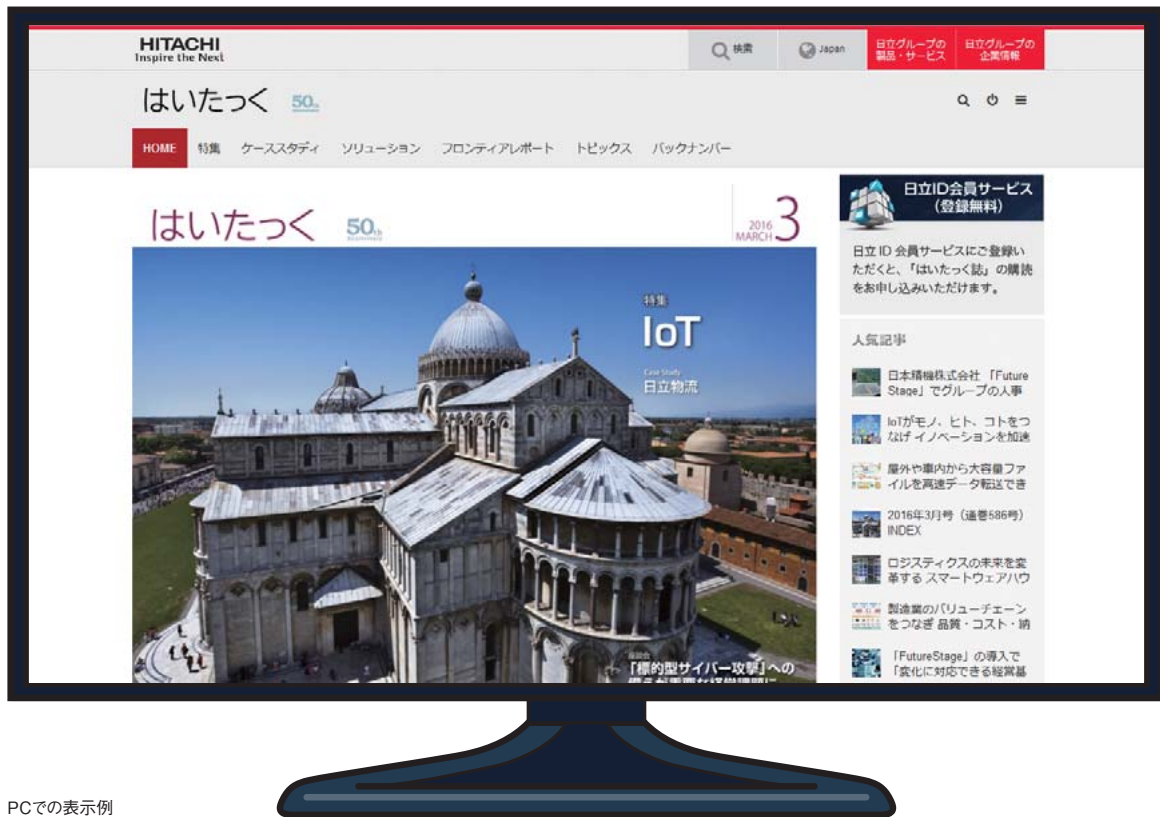

## スマートフォンやタブレット端末にも対応 「はいたっくWeb」のご紹介

PCでの表示例

このたび新しく「はいたっく」のWebサイトを公開しました。

PCだけではなく、スマートフォンやタブレット端末からでも最適な表示となる「レスポンスデザイン」に対応。気になる記事のブックマーク、ソーシャルネットワークサービス(SNS)への投稿などがしやすい「ソーシャル連携」も特長の一つです。

ぜひ「お気に入り」に追加してご覧ください。