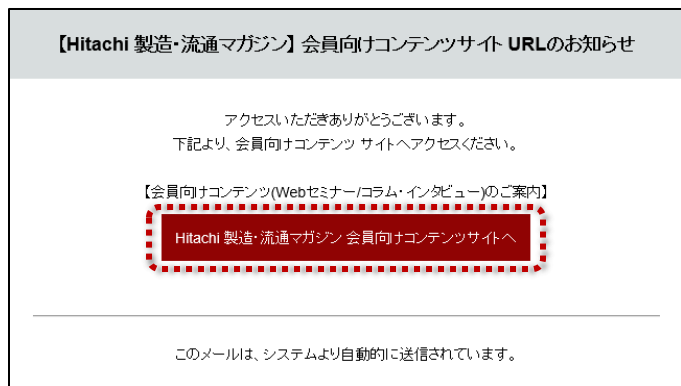

## 3. 下記の画面が表示され、入力したメールアドレスにメールが届きます。

HITACHI Inspire the Next × 閉じる

### Hitachi 製造・流通マガジン 会員向けコンテンツ

ご入力いただいたメールアドレスあてにメールをお送りしました。メールの内容に従ってお進みください。  
メールが届かない場合は、お手数ですが、再度下記からメールアドレスの入力をお願いいたします。

[メールアドレス入力ページ](#) >

© Hitachi, Ltd. 2020, 2021. All rights reserved.

4. メールを開き、「Hitachi 製造・流通マガジン 会員向けコンテンツサイトへ」ボタンをクリックします。

「Hitachi 製造・流通マガジン 会員登録画面へ」ボタン（青色のボタン）が表示されていた方は、入力いただいたメールアドレスでのHitachi 製造・流通マガジンの登録がありませんでした。4ページに進んでください。

5. 表示される「Hitachi 製造・流通マガジン 会員向けコンテンツ」サイトの「会員向けコンテンツ」-「Webセミナー」で、「視聴はこちら（インダストリーサイトへ）」のリンクをクリックします。