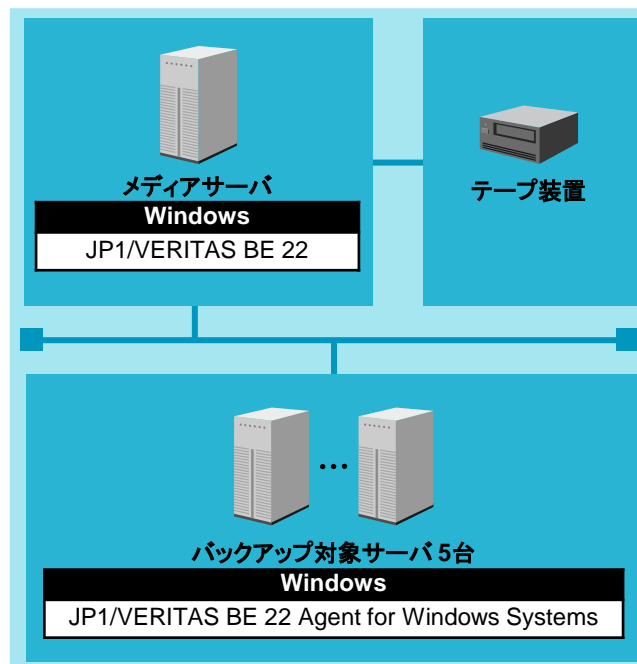

小規模な環境のデータを統合的にバックアップし、データを管理する構成です。

●見積もり条件

- ●メディアサーバ
  台数：1台
  OS：Windows
- ●バックアップ対象サーバ
  台数：5台
  OS：Windows
- ●テープ装置
  テープドライブ数：1台

補足:

- ・メディアサーバをバックアップ対象とする場合も、メディアサーバ上にJP1/VERITAS BE 22 Agent for Windows Systemsは不要です。
- ・テープドライブが2台以上の場合は、JP1/VERITAS BE 22 Library Expansion Optionが別途必要です。

●システム構成図

●概算価格(税抜)：平日8:00～19:00対応 サポートサービスの場合

<買い取りタイプ>プログラム・ライセンス: 632,400円、サポートサービス(年額): 118,800円
<サブスクリプションタイプ>なし