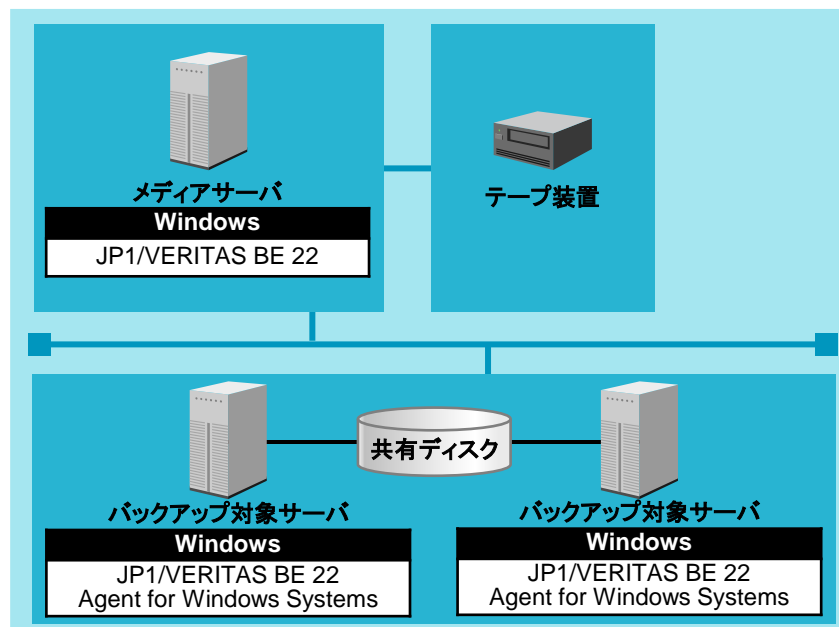

MSFCサービスを利用したクラスタ構成の環境下でデータを統合的にバックアップし、データを管理する構成です。

●見積もり条件

- ●メディアサーバ
  台数：1台
  OS：Windows
- ●バックアップ対象サーバ
  台数：2台（MSFCサービスのクラスタ構成）
  OS：Windows
- ●テープ装置
  テープドライブ数：1台

補足:

- ・メディアサーバをバックアップ対象とする場合も、メディアサーバ上にJP1/VERITAS BE 22 Agent for Windows Systemsは不要です。
- ・テープドライブが2台以上の場合は、JP1/VERITAS BE 22 Library Expansion Optionが別途必要です。

●システム構成図

●概算価格(税抜)：平日8:00～19:00対応 サポートサービスの場合

<買い取りタイプ>プログラム・ライセンス：348,300円、サポートサービス(年額)：64,800円
<サブスクリプションタイプ>なし