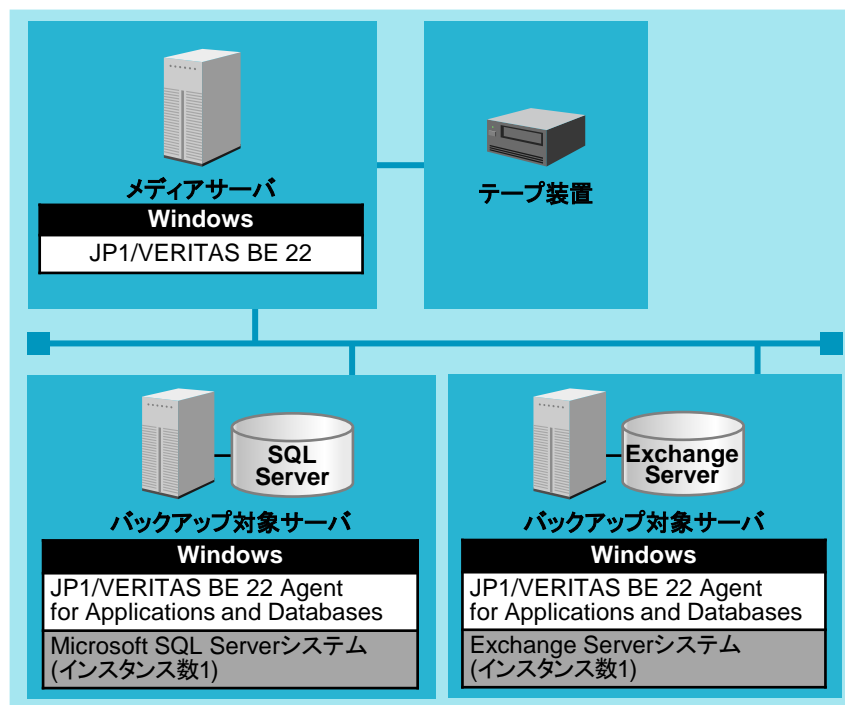

データベースも含めて統合的にバックアップし、データを管理する場合の構成

Windows環境またはLinux環境のデータを統合的にバックアップし、データを管理する構成です。Oracle Database、Microsoft SQL Server、Exchange Serverを含めたバックアップが可能で、これらのサービスを停止しないでバックアップを実行できます。注：バックアップ対象のOSやデータベースのバージョンによっては機能に制限があります。

●見積もり条件

- ●メディアサーバ
  台数：1台
  OS：Windows
- ●バックアップ対象のオンラインデータベース
  インスタンス数：2
- ●バックアップ対象サーバ
  台数：2台
  OS：Windows
- ●テープ装置
  テープドライブ数：1台

補足：

- ・右記の構成のJP1/VERITAS BE 22 Agent for Applications and Databasesには、JP1/VERITAS BE 22 Agent for Applications and DatabasesをインストールするエージェントにJP1/VERITAS BE 22 Agent for Windows Systemsを適用するライセンスが1つ含まれています。
- ・メディアサーバをバックアップ対象とする場合、メディアサーバ上にJP1/VERITAS BE 22 Agent for Windows Systemsは不要です。
- ・テープドライブが2台以上の場合は、JP1/VERITAS BE 22 Library Expansion Optionが別途必要です。

●システム構成図

●概算価格(税抜)：平日8:00～19:00対応 サポートサービスの場合

<買い取りタイプ>プログラム・ライセンス：476,700円、サポートサービス(年額)：86,400円
<サブスクリプションタイプ>なし

注：システム構成図のグレーの網掛けは、概算価格には含まれません。