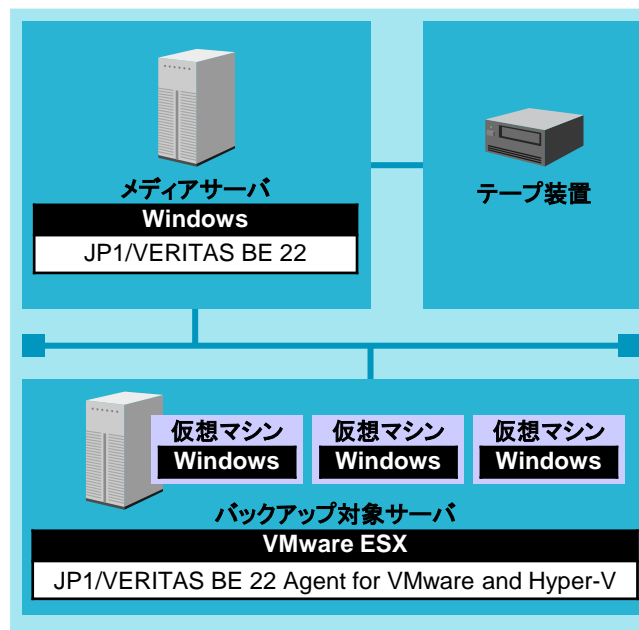

仮想マシンも含めて統合的にバックアップし、 データを管理する場合の構成

Windows環境またはLinux環境のデータを統合的にバックアップし、データを管理する構成です。Hyper-VやVMware上の仮想マシン、またはHyper-V固有の環境（設定情報など）を含めたバックアップが可能です。

注：仮想化ソフトウェアのバージョンによっては機能に制限があります。

●見積もり条件

- ●メディアサーバ
  台数：1台
  OS：Windows
- ●バックアップ対象サーバ
  台数：1台
  仮想化プラットフォーム：VMware ESX
- ●バックアップ対象サーバ(仮想マシン)
  台数：3台
  OS：Windows
- ●テープ装置
  テープドライブ数：1台

補足:

- ・JP1/VERITAS BE 22 Agent for VMware and Hyper-Vには、VMware ESXサーバ上の仮想マシンにJP1/VERITAS BE 22 Agent for Windows Systemsを適用するライセンスが含まれています。
- ・メディアサーバをバックアップ対象とする場合、メディアサーバ上にJP1/VERITAS BE 22 Agent for Windows Systemsは不要です。
- ・テープドライブが2台以上の場合は、JP1/VERITAS BE 22 Library Expansion Optionが別途必要です。

●システム構成図

●概算価格(税抜)：平日8:00～19:00対応 サポートサービスの場合

<買い取りタイプ>プログラム・ライセンス：413,500円、サポートサービス(年額)：75,600円
<サブスクリプションタイプ>なし