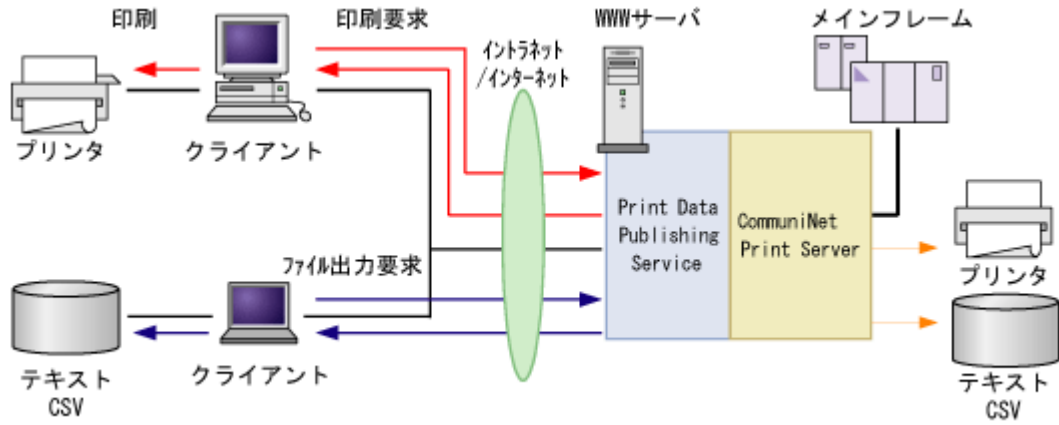

Print Data Publishing Service –Web 対応 T-560/20 オンライン印刷データ配信機能

■概要

Print Data Publishing Service は、CommuniNet Print Server (02-00 以降)と連携して、WWW サーバ上の T-560/20 オンライン印刷データをクライアントに接続されたプリンタへ印刷することができる製品です。

■特徴

Print Data Publishing Service には、次のような特徴があります。

[広域規模のシステムに対応]

WWW サーバ上の T-560/20 オンライン印刷データをクライアントに接続されているプリンタに印刷することができます。CommuniNet Print Server では、サーバに接続されたプリンタへのみの出力でしたが、Print Data Publishing Service によりクライアントを経由した印刷が可能になりました。広域な拠点に配置されたクライアントに対しても、それらに接続したプリンタへ印刷できます。なお、印刷制御用のクライアントコンポーネントはサーバより自動的にダウンロードされるため、クライアントへの製品媒体によるインストールは必要ありません。

プレロード外字を使用する場合、プレロード外字もクライアントへ自動的に登録されます。

*プレロード外字:メインフレームから受信したテキスト中に外字があった場合、Windows 標準外字を使用して表示・印刷する文字。

[オンライン印刷データをファイル形式でダウンロード]

WWW サーバ上の T-560/20 オンライン印刷データを、ファイル形式でダウンロード WWW サーバ上のファイルをクライアントにダウンロードできます。テキスト、CSV 形式のファイルをクライアントに簡単な操作でダウンロードできます。

[環境設定ユーティリティ]

各種出力情報や出力用 HTML の作成を環境設定ユーティリティで実行できます。環境設定ユーティリティは、クライアントの WWW ブラウザ上から、各種情報をリモートで設定することが可能です。

■システム構成図

製品の概要図

■機能

[プリンタ出力]

WWW サーバ上の T-560/20 オンライン印刷データをクライアントに接続されているプリンタに直接印刷することができます。印刷制御用のクライアントコンポーネントはサーバより自動的にダウンロードされるため、クライアントへの製品媒体によるインストールは必要ありません。