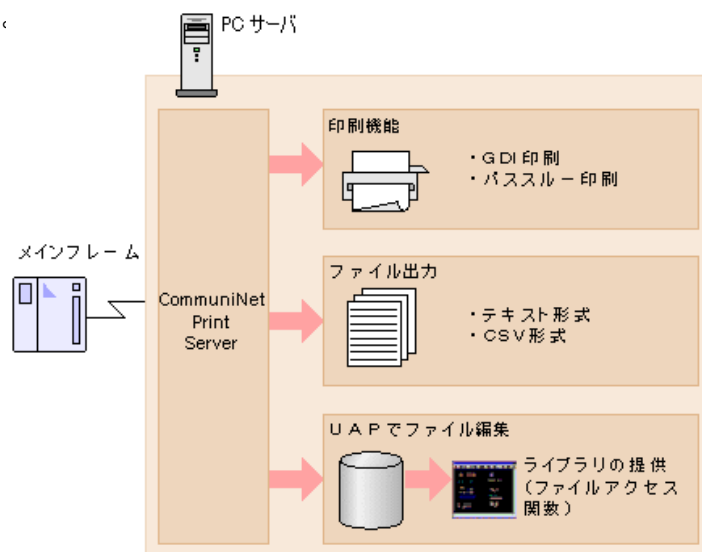

CommuniNet Print Server –T560/20 オンラインプリントサーバ

■概要

CommuniNet Print Server は、Windows®サーバ上で T-560/20 オンラインプリンタ端末エミュレータとして動作し、メインフレームから受信した印刷データを集中して処理することができます。

また、テキストおよび CSV ファイル形式での出力が可能であり、出力したファイルを各クライアントの表計算ソフトやユーザアプリケーションプログラム（以下、UAP と略します）で活用できます。

UAP の作成を支援するため、専用のライブラリ（ファイルアクセス関数）を用意しています。お客様がこのライブラリを用いて作成した UAP で、メインフレームのデータをファイルに出力して操作できます。この機能を用いて HTML ファイルへ変換し WWW ブラウザで表示させたり、他のアプリケーションと連携したシステムを構築できます。

製品の概要図

■特徴

CommuniNet Print Server には、次のような特徴があります。

[メインフレームから受信したデータを様々な形式で処理]

CommuniNet Print Server は、メインフレームから受信したデータを CommuniNet 及び CommuniNet 560+と同等の機能でプリンタに出力することが可能です。

また、今まで紙に出力していた膨大な量の印刷データをファイル形式に保存できるため、無駄な用紙出力を減らすことができます。さらに、保存したファイルを UAP や表計算ソフトで活用することもできます。