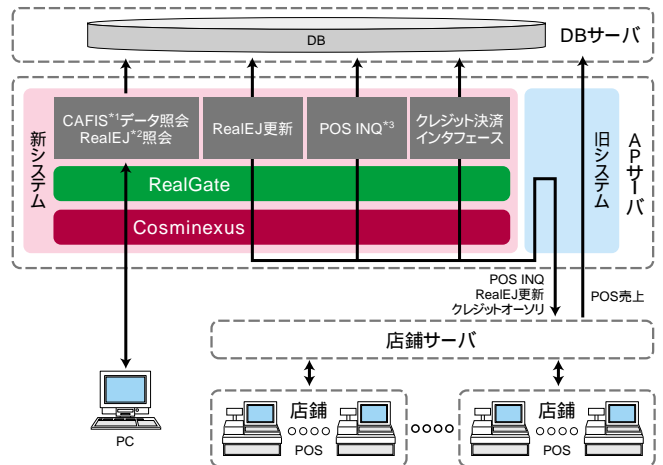

日本NCRは、百貨店POS累計出荷台数で42%のシェアを誇り（出典：2005年DSS研究所）業界ニーズを熟知している。また、同社のRealGateは、リアルタイム・リレーリングを短期で実現するパッケージとして、導入実績を重ねている。

「ちょうどRealGateは、Webアプリケーションサーバとして、日立の『Cosminexus』の搭載を開始したところでした」と三ツ森氏は補足する。

2005年、同社は入念な性能検証テストを行ったうえで、Cosminexusの搭載を決定した。

従業員数 273名

天満屋グループに属するシステムインテグレータ。システムの企画から運用・保守まで一貫して提供。公共、医療、一般企業システムなどにも強い。

OEC

PARTNER PROFILE

日本NCR株式会社

www.ncr.co.jp

本社 東京都中央区新川1-21-2

設立 1920年2月24日

資本金 110億円

従業員数 約1,500名

1953年に日本初のセルフサービス方式を提供、1970年には日本初のオンラインPOSシステムを発表するなど、流通業界の近代化に貢献している。

NCR
Transforming Transactions into Relationships

天満屋の新POSセンターサーバシステム概要

*1 CAFIS:カード決済総合サービス *2 RealEJ(電子ジャーナル):POSレシートのイメージをリアルタイムにPCで参照する機能 *3 POS INQ (POS照会):売上高や予算達成率などを、売り場のPOSでリアルタイムに照会できる機能

「POSオンラインシステムは長く使っていたくものであるだけに、中核となるミドルウェアは信頼性やサポートが重要です。先進的な要求を持つ天満屋さまの案件でも、信頼性とサポート体制を一段と強化したRealGateを、自信を持って提案できました」と三ツ森氏は語る。

リアルタイム連携機能も Javaで効率的に開発

OECは、RealGateを用いた新しいPOSセンターサーバの開発を、2006年初頭に開始。基本方針は、新旧システムの併用である。POSのデータ処理を行う部分は、従来の完成度の高いシステムをできるだけ流用しながら、プラットフォームはUNIXからLinuxへ移行する。一方で、新規に必要な機能は、Cosminexusと連携するJavaアプリケーションとして、積極的に追加開発していった。