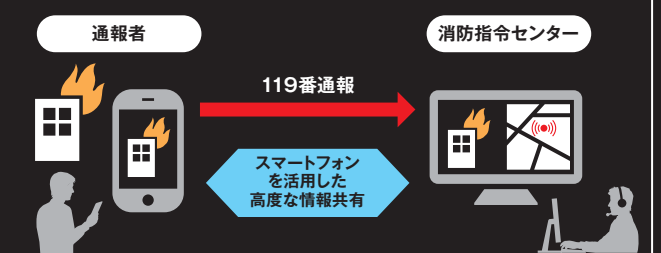

## 日立は、日本中の消防業務の力になりたい。

一刻も早く、人々の命を救う。そのためには、災害地点の迅速な特定と的確な出動指令が不可欠です。日立は、精度と使い勝手を追求した日立高機能消防指令システムで、より速くより確かな指令業務を可能に。中小規模から大都市の消防本部まで幅広く対応し、日本中の消防業務のさらなる進化を支えます。

通報者と指令員を、ビデオ通話でつなぐ。  
災害現場の状況は、もっと速くつかめる。

それを実現するのが日立的「119番映像通報サービス」。指令員は、災害現場の様子を通報者からのリアルタイム映像で確認できるうえ、通報者の現在位置を地図上ですばやく特定できます。