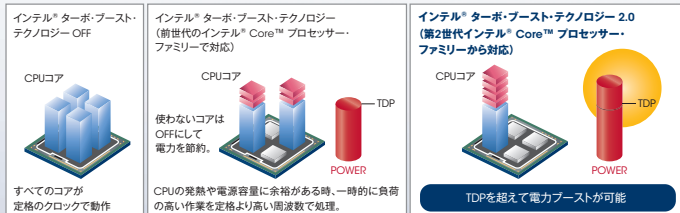

インテル® ターボ・ブースト・テクノロジー