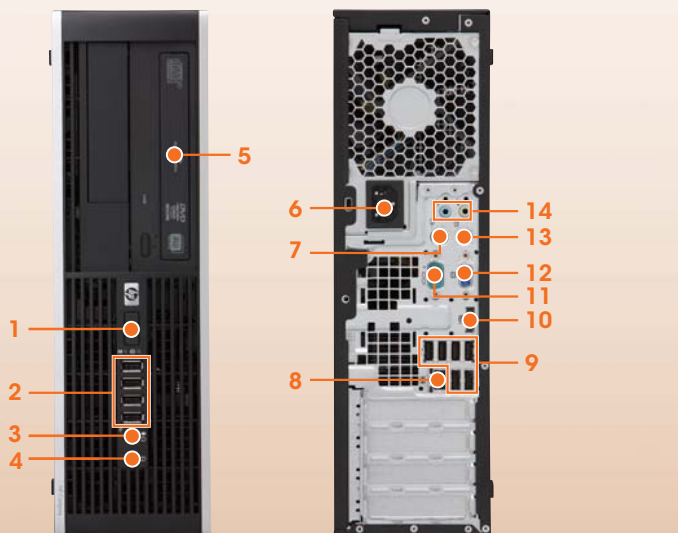

HP Compaq 8000 Elite SF/CT

コンパクトな筐体の8000 Elite SF/CTは、省スペースPCながら高い拡張性を持ち、将来の機能拡張や機能向上にも柔軟に対応できます。選択可能な3年間保証による高いサポート性や、シリーズとしての継続的な製品提供によって、長期運用を前提とした企業の導入計画に適応します。

※ 液晶モニターは別売りです。

拡張性と省スペースを同時に実現

オフィスでの使いやすさに配慮した、タワースタンドなしでの縦置きも可能な省スペースモデルです。従来モデル(dc7900 SF/CT)よりスムーズに開閉可能なサイドカバーに加え、ツールレスで簡単に拡張カードや各種パーツの交換や増設が可能です。

※ Windows® 7 Enterpriseは出荷時にプリインストールされていません。別途購入が必要です。

運用コストの削減

セキュリティチップや、側面カバーをBIOSにより施錠することが可能なスマートカバーロック機能などハード・ソフトを守る充実のセキュリティ機能を搭載。また、vPro™ テクノロジー インテル® Core™2 プロセッサ対応モデルの設定により、インテル® アクティブ・マネジメント・テクノロジー (AMT) の新世代版となるAMT5.0に対応した最新のクライアントPC管理が実現可能です。