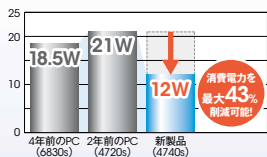

■ 1台当たりの消費電力