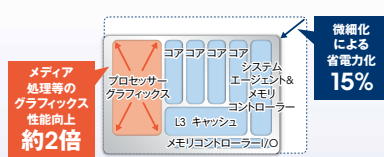

■ 第3世代インテル® Core™ プロセッサ

日立の導入支援サービス (PC導入時にご契約いただく有償サービスです)

お客さまの仕様にあわせて納品前にカスタマイズする「日立の導入支援サービス」。導入後のお客さまの作業負担を軽減し、短期間でPCを利用することができるように、個別設定やソフトウェアのインストールなどを行って出荷します。

■ マスターイメージ構築支援サービス

マスターPCより複数のPCへイメージコピーを行う際の、マスターPCの構築支援作業を代行します。

■ マスターコピーサービス

お客さまからお預かりしたマスターを、各システム装置(PC本体)のストレージにコピーする作業です。

■ ユーザー環境基本設定サービス

PC本体へ、お客さま固有の個別設定作業(ネットワーク設定、ラベル貼付、BIOS設定、トレース情報提供など)を行います。

大画面でデスクトップパソコンと同等の作業効率を実現

高い解像度を持つ17.3型の大画面液晶ディスプレイと「テンキー」を搭載することで、省スペースなノートブックパソコンでありながら、デスクトップパソコンと変わらない高い作業効率を実現します。スペースの限られたデスクやカウンターで利用する場合でも、多くの情報を一度に参照することができ、ノートパソコンのため設置場所の移動や収納も容易です。