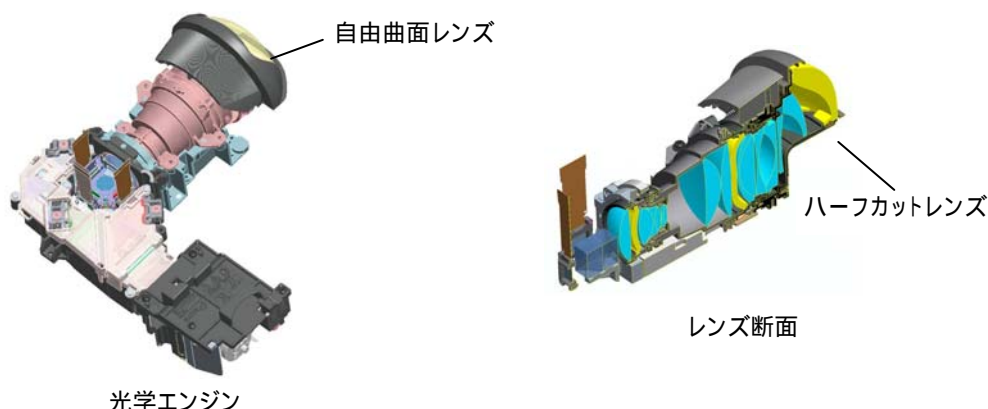

4. 高出力スピーカーを内蔵

10Wスピーカー(モノラル)を内蔵し、プロジェクター単体でも迫力ある音声再生が可能です。英語の授業など、音声を使う場面で威力を発揮します。

5. ネットワーク(有線LAN)対応

天吊り設置した場合でもネットワーク経由でプロジェクターの管理やコントロールを一括で行うことができます。さらに、ランプ寿命やエラーメッセージをメールで知らせることもできます。

6. 「ハイブリッドフィルター」搭載でメンテナンスの手間を軽減

吸気部に2種類の静電エアフィルターを配置。フィルター清掃間隔が4000時間*2と従来機種(CP-A200J)の約2倍となり、メンテナンスの手間が大幅に軽減されます。

*2 フィルター清掃時間が4000時間:JIS 粉塵使用時の弊社塵埃試験結果による。清掃間隔は使用環境により異なります。