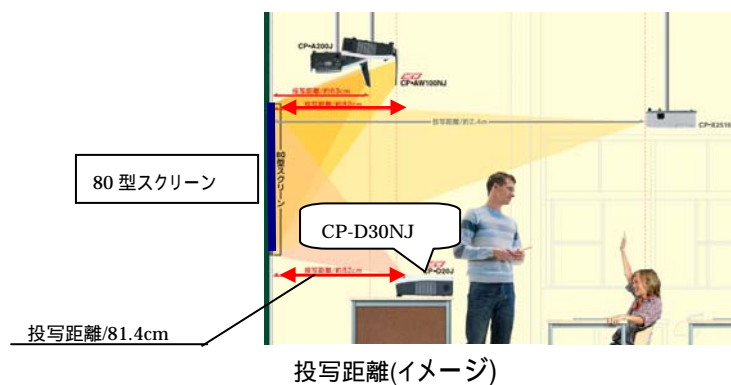

以上

新製品の主な特長

1. 教卓に置きやすい超短投写モデル

「CP-D30NJ」は、スクリーンからセット前面までの距離 81.4cm で 80 型を投写。学校教室では生徒の机を移動せず、教卓に設置して黒板へ投写できます。また、オフィスのミーティングスペースでは、机の端にちょうど置ける投写距離なので、スペースを有効に活用できます。

学校で

オフィスで

2. 超短投写プロジェクターで高輝度 3000 ルーメン、鮮明な映像を投写

「CP-D30NJ」は、高輝度 3000 ルーメンを実現。明るい教室や会議室などの明るい環境でも、見やすく鮮明な映像を大画面で投写することができます。

3. 「自由曲面レンズ」採用で近距離からの大画面表示を実現

日立独自の「自由曲面レンズ」を採用し、斜め投写によって発生する収差を補正することでフォーカス性能を向上、近距離からの大画面表示を可能にしました。

また、従来機種である「CP-A100J」「CP-A200J」と比較し、光学エンジンの全長を58%に縮小。さらに、径の大きい前面レンズを半分にカットしたハーフカットレンズを採用したことで、小型軽量化を実現^{*1}しました。