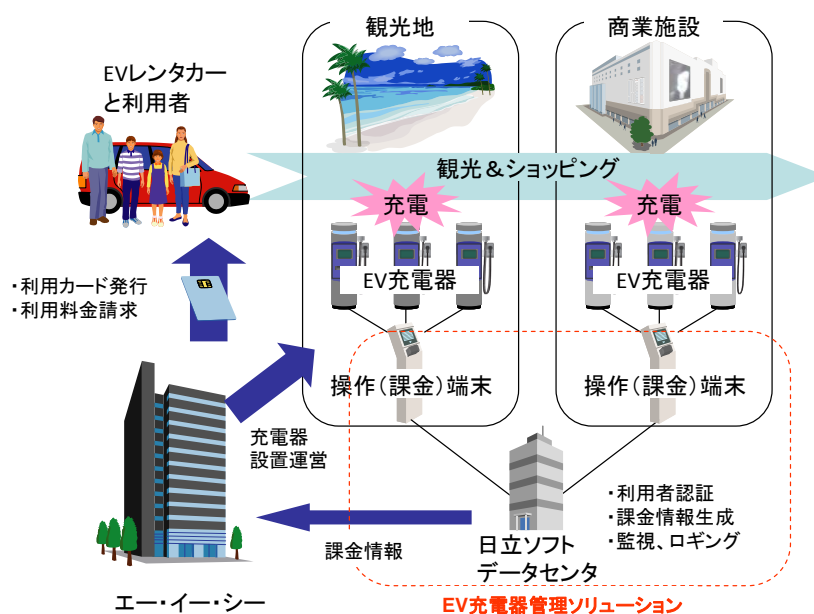

③ OSGi フレームワーク(*)を採用

日立ソフトが開発した OSGi フレームワーク準拠のミドルウェア「SuperJ Engine Framework」を採用することで、システム変更に対応することができます。また、遠隔地に設置された操作端末のソフトウェア機能追加などをデータセンタから一括して行うことができます。

④ 商用システムやエネルギー管理システムとのシステムインテグレーションが可能

カスタマイズにより操作端末やデータセンタ上の情報処理機能を既存の商用システムと連携させることが可能です。例えば、店頭に設置する操作端末に、店舗案内や広告の表示などを行い、集客や購買意欲の向上、適切な導線への誘導のツールとして利用することができます。また、日立が提供するスマートコミュニティソリューションと統合し、再生可能エネルギーを活用した充電スポットの構築なども可能です。

日立製作所は、低炭素型社会実現のため、スマートグリッド・スマートコミュニティへの取り組みを強化しており、本年4月1日付けでスマートシティ事業統括本部を社長直轄組織として設置しました。スマートシティ事業統括本部では、今回のEV充電に関するシステムやサービスをはじめ、日立が保有する技術、製品、サービスを統合し、都市のエネルギー、水環境、グリーンモビリティなどの都市インフラを支えるソリューションの提供を推進しています。

日立ソフトは、これまでの社会インフラのコア IT システム開発経験を活かし、EV充電器管理ソリューションを開発しました。今後は、これらのサービスおよびパッケージ提供などを通じ、日立がめざす社会インフラとITの融合に寄与していきます。

(*)OSGi フレームワーク:標準化団体 OSGi Alliance が定義する、遠隔からの管理を想定したコンポーネント指向サービスプラットフォームの仕様です。

【全体イメージ】