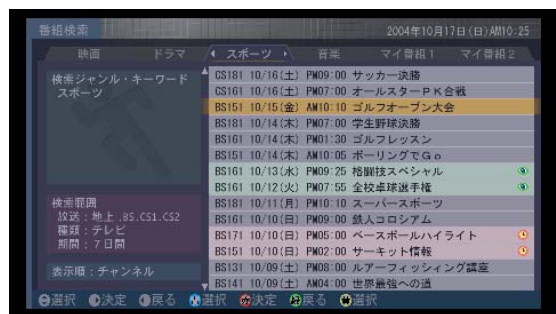

(2) 耐震性に優れた高信頼性

日立 GST 社独自の「ヘッドロード/アンロード機構」を採用した HDD を搭載しています。待機時はヘッドが所定位置に戻るため、万一衝撃を受けたときにもディスクを傷めにくく、耐震性に優れた高い信頼性を確保しています。

5. 快適な予約録画機能

使用シーンによって選べる 3 つの予約録画機能を搭載しています。

(1) EPG で簡単予約録画

デジタル放送で配信されるデータ情報を自動受信し、テレビ画面に新聞のテレビ欄同様の番組ガイドを表示できる EPG (電子番組表) 機能を搭載しています。EPG を使って、番組内容や出演者を確認したり、簡単に予約録画の指定ができます。また、指定したジャンルで、目的の番組情報を素早く検索することもできます。スポーツや映画放送など、特定の番組の予約録画に便利な機能です。

さらに、文字によるフリーワード検索も可能です。検索方法には、50 音式文字入力と、携帯電話方式の文字入力を選んで使うことができます。

また、視聴中のチャンネルの放送予定を 2 日分、テロップにして確認することができるテロップ EPG を搭載しています。番組視聴を邪魔せずに見たい番組を探せます。

*地上・BS・110 度 CS デジタル放送の番組情報が利用できます。

【EPG 画面】

【検索画面】

(2) 「ミルカモ予約」で快適予約録画

見るかもしれない番組を HDD にどんどん録画し、録画番組が簡単に検索・再生できる日立独自の「ミルカモ予約」機能を搭載しています。本機に搭載の「ミルカモ予約」は EPG と連動し、タイトル情報などを自動入力することができます。連続ドラマなど、毎週同じスケジュールで放送される連続番組の予約録画に便利な機能です。

【ミルカモ予約画面】

連続した 6 時間・1 週間分の録画予約と、過去 1 週間分の録画済み番組の情報を 1 画面に表示します。画面スクロールにより、24 時間の番組の録画予約に対応しています。