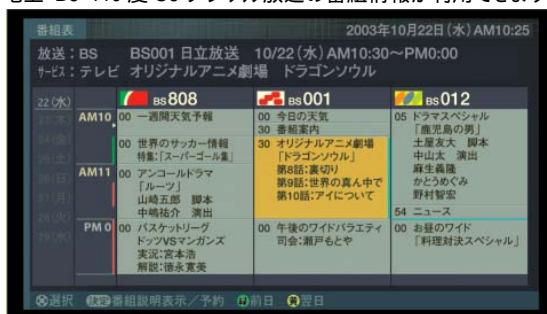

(2) 耐震性に優れた高信頼性

日立 GST 社独自の「ヘッドロード/アンロード機構」を採用した HDD を搭載しています。待機時はヘッドが所定位置に戻るため、万一衝撃を受けたときにもディスクを傷めにくく、耐震性に優れた高い信頼性を確保しています。

5. 快適な予約録画機能

使用シーンによって選べる 3 つの予約録画機能を搭載しています。

(1) EPG で簡単予約録画

デジタル放送で配信されるデータ情報を自動受信し、テレビ画面に新聞のテレビ欄同様の番組ガイドを表示できる EPG (電子番組表) 機能を搭載しています。EPG を使って、番組内容や出演者を確認したり、簡単に予約録画の指定ができます。また、指定したジャンルで、目的の番組情報を素早く検索することもできます。スポーツや映画放送など、特定の番組の予約録画に便利な機能です。

さらに、文字によるフリーワード検索も可能です。検索方法には、50 音式文字入力と、携帯電話方式の文字入力を選んで使うことができます。

また、視聴中のチャンネルの放送予定を 2 日分、テロップにして確認することができるテロップ EPG を搭載しています。番組視聴を邪魔せずに見たい番組を探せます。

*地上・BS・110 度 CS デジタル放送の番組情報が利用できます。

【EPG 画面】

【検索画面】

(2) 「ミルカモ予約」で快適予約録画