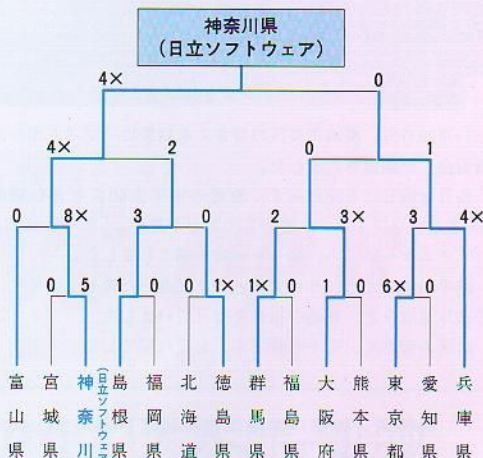

地元かながわ・ゆめ国体で2年ぶり2度目の優勝!

10月25～28日、地元神奈川県で「かながわ・ゆめ国体」が開催された。我が日立ソフトウェア単独チームの神奈川県は、順調に決勝戦へ駒を進め、シオノギ製薬を主体とする兵庫県と対戦。先制、中押し、ダメ押しという理想のパターンで決勝し、2年ぶり2度目の優勝を成し遂げた。