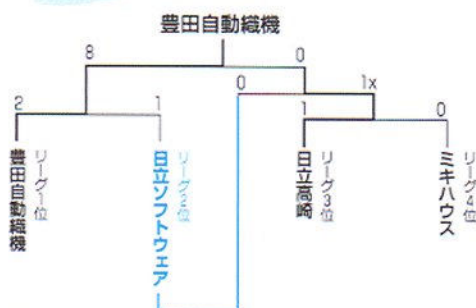

日本リーグ1部 あと一歩届かず V2成らず

決勝トーナメント

2001 日本リーグ1部 個人賞

2001年度日本リーグ1部の個人表彰者が決まり、我が日立ソフトウェアから亀田悦子、黒田多江子の2名が選出され、1年を通してのリーグでの活躍が評価された。

亀田 悦子 (外野手)

打点王(2年連続2回目) & ベストナイン賞
(2年連続3回目)

打率: 0.358 打点: 18
本塁打: 6 塁打: 48