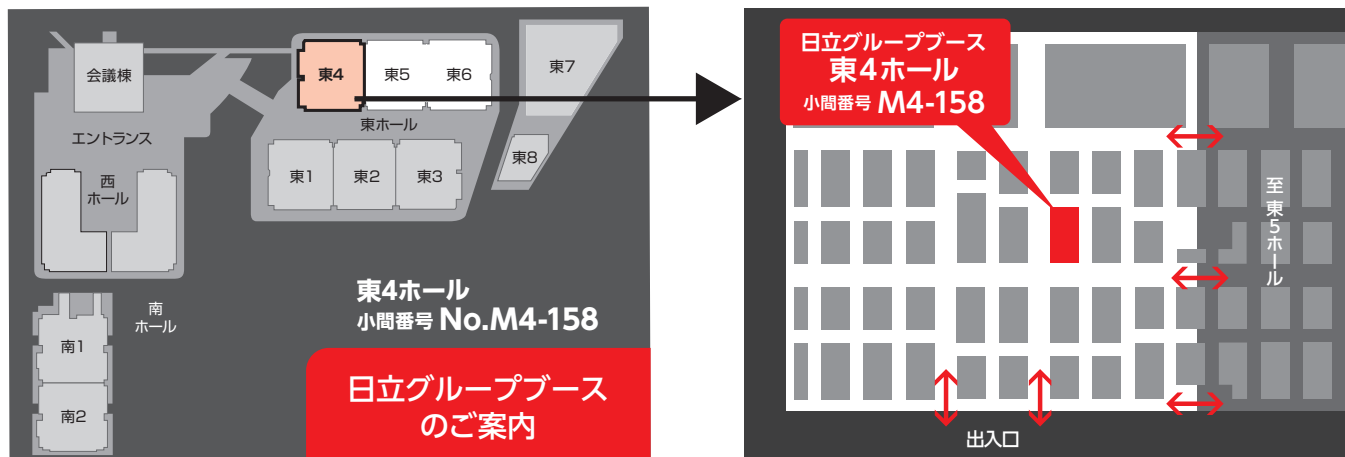

登録&来場の流れ

- ① 入力フォームより必要事項入力
- ② 登録完了後、来場者マイページより「入場証(PDF)ダウンロード」ボタンをクリックし、入場証を表示
- ③ A4プリントし、出力を持参のうえ来場

オンライン展示会のお知らせ

来場者登録いただきますと、オンライン展示会もご覧いただけます。

オンライン展示会 開催期間
6月27日(月)10:00~8月31日(水)17:00

東京ビッグサイト 東展示棟 会場MAP

東京ビッグサイト 東展示棟
〒135-0063 東京都江東区有明3-11-1

🚆 電車をご利用の場合

りんかい線
「国際展示場駅」下車

> 徒歩
約7分

ゆりかもめ
「東京ビッグサイト駅」下車

> 徒歩
約3分

Contact Us お問い合わせ

株式会社 日立製作所