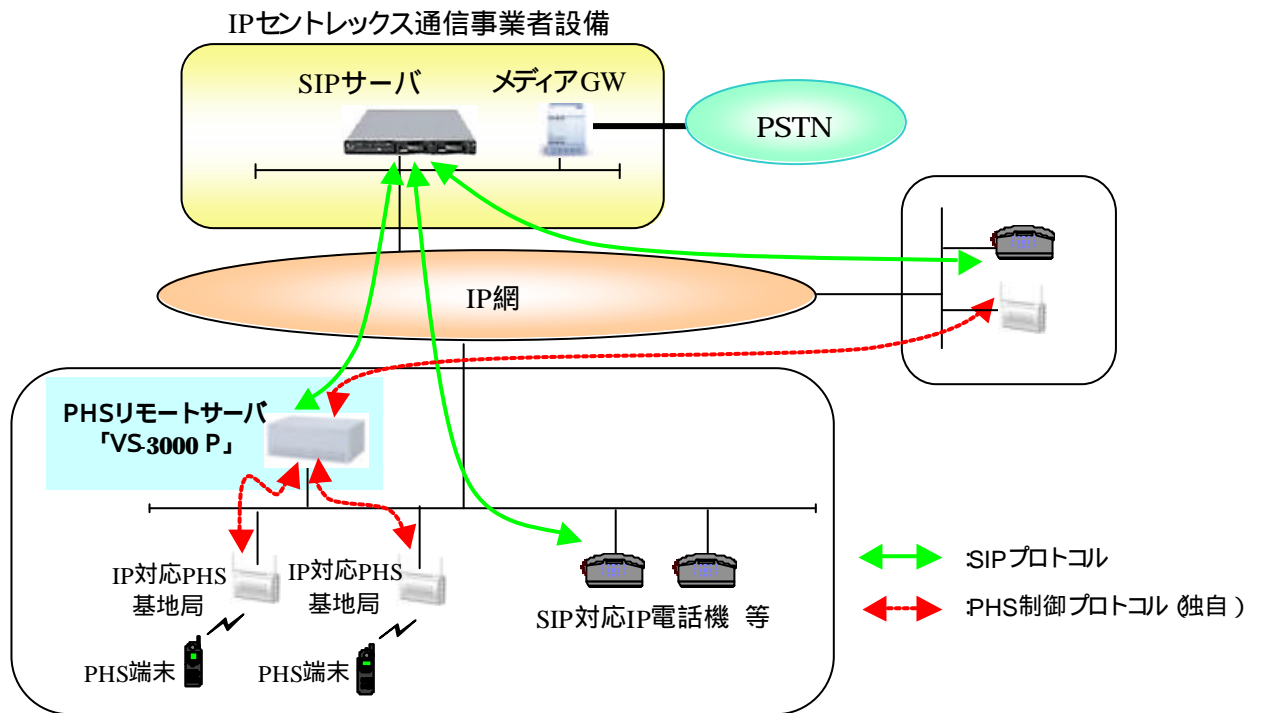

【システム構成イメージ】

【製品仕様】

項目	V S -3000 P	
	タイプ S	タイプ M
収容可能端末	IP対応 PHS 基地局、構内 PHS 端末	
最大容量	PHS 基地局	60 台
	PHS 内線	500 台
LAN インタフェース	10BASE-T/100BASE-TX	
呼制御手順	SIP/独自 (*1)	
環境条件	温度：0～40、湿度：25～85%	
電源条件	AC100V 50 / 60Hz	
外形寸法 W×D×H(mm)	約 430×約 300×約 66	約 430×約 285×約 175
質量	約 4.0 kg	約 9.0kg

*1 : VS-3000P と IP対応 PHS 基地局間の PHS 制御は当社独自プロトコルとなります。