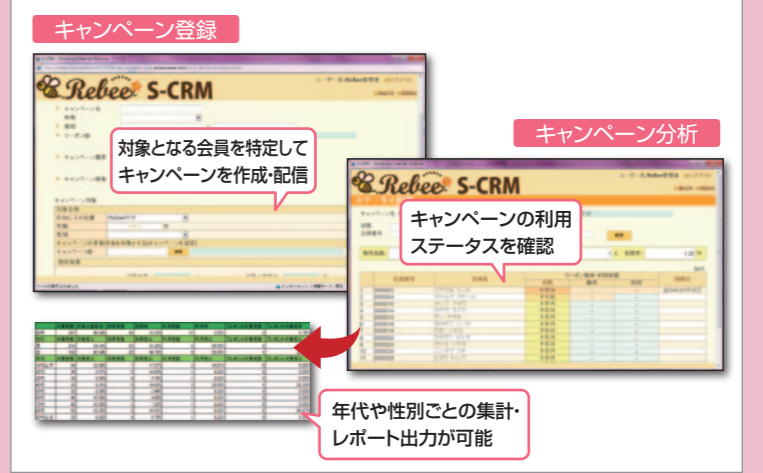

**ReBee Tablet**

- キャンペーン利用登録
- キャンペーン集計
- 連絡ツール

店舗側にて利用登録を行うことで、キャンペーン効果を正確に測定することができます。

- キャンペーン利用登録**  
キャンペーンの利用登録を行い、利用履歴を蓄積。
- キャンペーン集計**  
店舗にて、キャンペーンの利用状況が確認可能。
- 連絡ツール**  
各店舗とのコミュニケーションツールとして、連絡ツールを提供。

※ Tablet なしでの導入も可能です。

キャンペーン・プロモーション効果の最大化、ファンの育成

**ReBee S-CRM**

- キャンペーン計画
- キャンペーン配信
- キャンペーン追跡

トラッキングしたクーポン情報をベースに、ロイヤルティ向上を目指した販促施策を支援します。

- キャンペーン配信**  
顧客の属性情報とお気に入り店舗登録情報から、顧客にマッチしたキャンペーンやお知らせの配信が可能。
- キャンペーン追跡**  
クーポンをトラッキング(配信、取得、消化を追跡)することでキャンペーンの効果を見ることが可能。

## ReBee 全体イメージ図