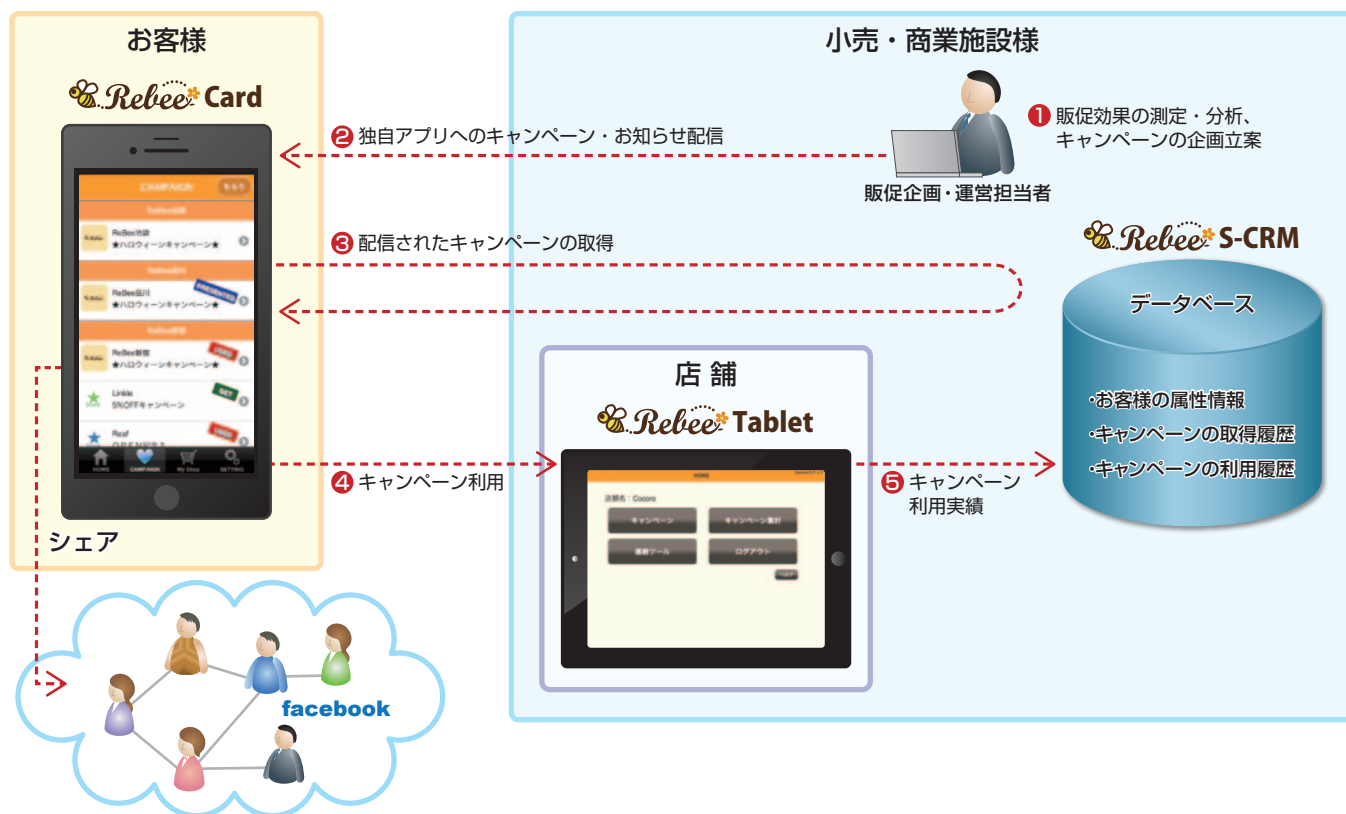

既存顧客の育成から新規顧客の獲得により、多くの来店(集客)を促進します。

小売向けソーシャルCRMソリューション ReBeeは、消費者が使用するスマートフォンアプリ ReBee Card、接客担当者が使用する ReBee Tablet、販促担当者が使用するキャンペーン管理サーバ ReBee S-CRMから構成されています。

**ReBee Card**  
(スマートフォンアプリ)

- 会員カード管理
- キャンペーン受信
- SNSシェア機能

**ReBee Tablet**

- キャンペーン利用登録
- キャンペーン集計
- 連絡ツール

店舗側にて利用登録を行うことで、キャンペーン効果を正確に測定することができます。

- キャンペーン利用登録**  
キャンペーンの利用登録を行い、利用履歴を蓄積。
- キャンペーン集計**  
店舗にて、キャンペーンの利用状況が確認可能。
- 連絡ツール**  
各店舗とのコミュニケーションツールとして、連絡ツールを提供。

※ Tablet なしでの導入も可能です。

キャンペーン・プロモーション効果の最大化、ファンの育成

**ReBee S-CRM**

- キャンペーン計画
- キャンペーン配信
- キャンペーン追跡

トラッキングしたクーポン情報をベースに、ロイヤルティ向上を目指した販促施策を支援します。

- キャンペーン配信**  
顧客の属性情報とお気に入り店舗登録情報から、顧客にマッチしたキャンペーンやお知らせの配信が可能。
- キャンペーン追跡**  
クーポンをトラッキング(配信、取得、消化を追跡)することでキャンペーンの効果を見ることが可能。

## ReBee 全体イメージ図