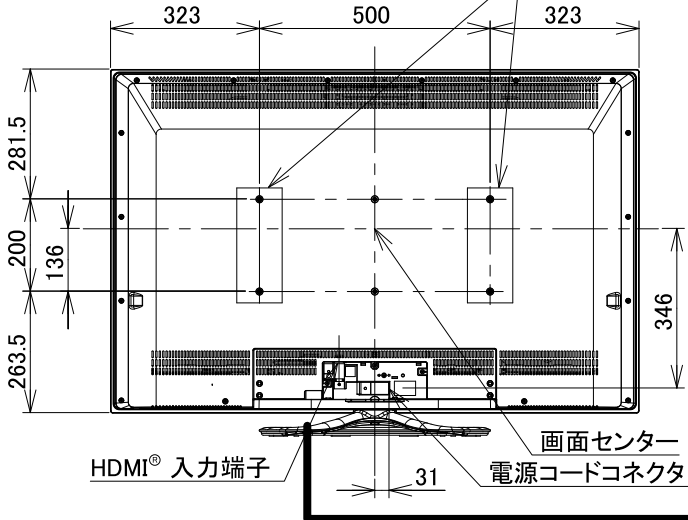

UT47-BX700J

(単位: mm)

正面図

側面図

壁掛けユニット取り付け位置

壁掛けユニット取り付け穴(4ヶ所)
ネジ径M5 深さ9mm

モニター下面 端子配列図

| 角度A(度) | 寸法B(mm) |
|--------|---------|
| 5 | 135 |
| 10 | 194 |
| 15 | 252 |
| 20 | 310 |

壁掛けユニット取付け時の寸法

TB-LKA0082

TB-LKF0082