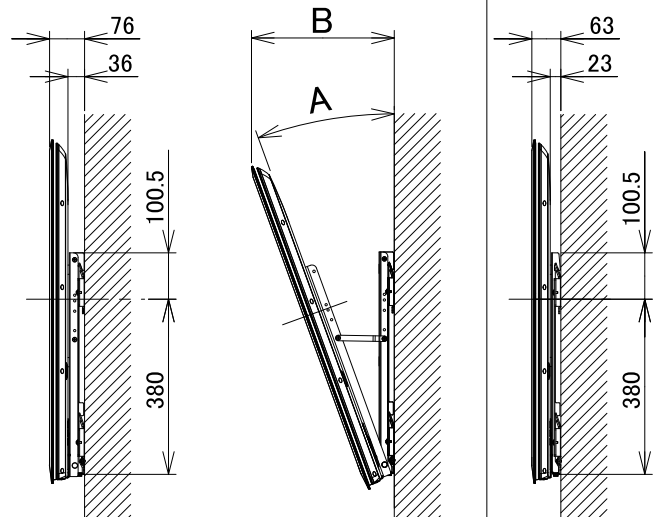

UT47-BX700J

(単位: mm)

正面図

側面図

壁掛けユニット取り付け位置

壁掛けユニット取り付け穴(4ヶ所)
ネジ径M5 深さ9mm

モニター下面 端子配列図

| 角度A(度) | 寸法B(mm) |
|--------|---------|
| 5 | 135 |
| 10 | 194 |
| 15 | 252 |
| 20 | 310 |

壁掛けユニット取付け時の寸法

TB-LKA0082

TB-LKF0082