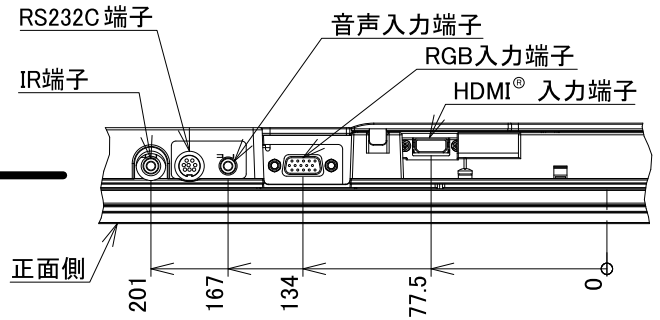

UT47-BX700J

(単位: mm)

正面図

側面図

壁掛けユニット取り付け位置

壁掛けユニット取り付け穴(4ヶ所)
ネジ径M5 深さ9mm

モニター下面 端子配列図

| 角度A(度) | 寸法B(mm) |
|--------|---------|
| 5 | 135 |
| 10 | 194 |
| 15 | 252 |
| 20 | 310 |

壁掛けユニット取付け時の寸法

TB-LKA0082

TB-LKF0082