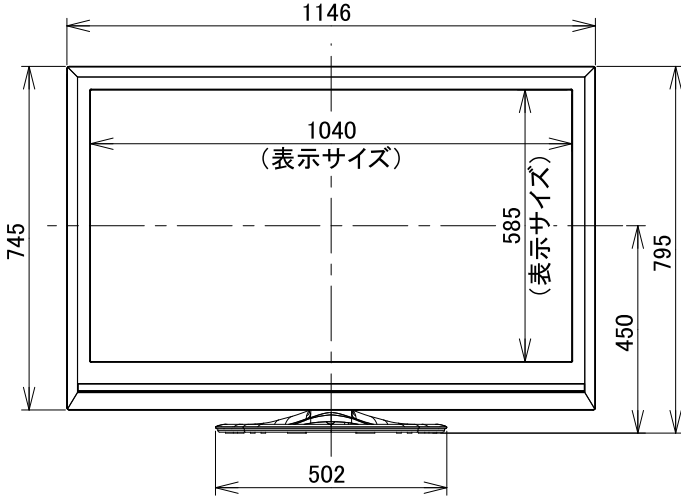

UT47-BX700J

(単位: mm)

正面図

側面図

壁掛けユニット取り付け位置

壁掛けユニット取り付け穴(4ヶ所)
ネジ径M5 深さ9mm

モニター下面 端子配列図

| 角度A(度) | 寸法B(mm) |
|--------|---------|
| 5 | 135 |
| 10 | 194 |
| 15 | 252 |
| 20 | 310 |

壁掛けユニット取付け時の寸法

TB-LKA0082

TB-LKF0082