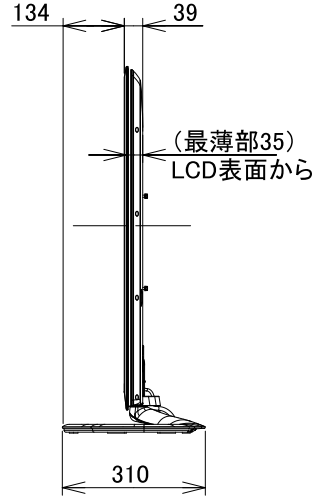

UT47-BX700J

(単位: mm)

正面図

側面図

壁掛けユニット取り付け位置

壁掛けユニット取り付け穴(4ヶ所)
ネジ径M5 深さ9mm

モニター下面 端子配列図

| 角度A(度) | 寸法B(mm) |
|--------|---------|
| 5 | 135 |
| 10 | 194 |
| 15 | 252 |
| 20 | 310 |

壁掛けユニット取付け時の寸法

TB-LKA0082

TB-LKF0082