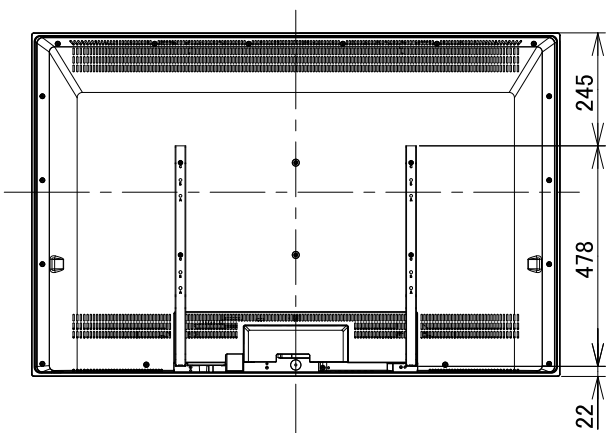

UT47-BX700J

(単位: mm)

正面図

側面図

壁掛けユニット取り付け位置

壁掛けユニット取り付け穴(4ヶ所)
ネジ径M5 深さ9mm

モニター下面 端子配列図

| 角度A(度) | 寸法B(mm) |
|--------|---------|
| 5 | 135 |
| 10 | 194 |
| 15 | 252 |
| 20 | 310 |

壁掛けユニット取付け時の寸法

TB-LKA0082

TB-LKF0082