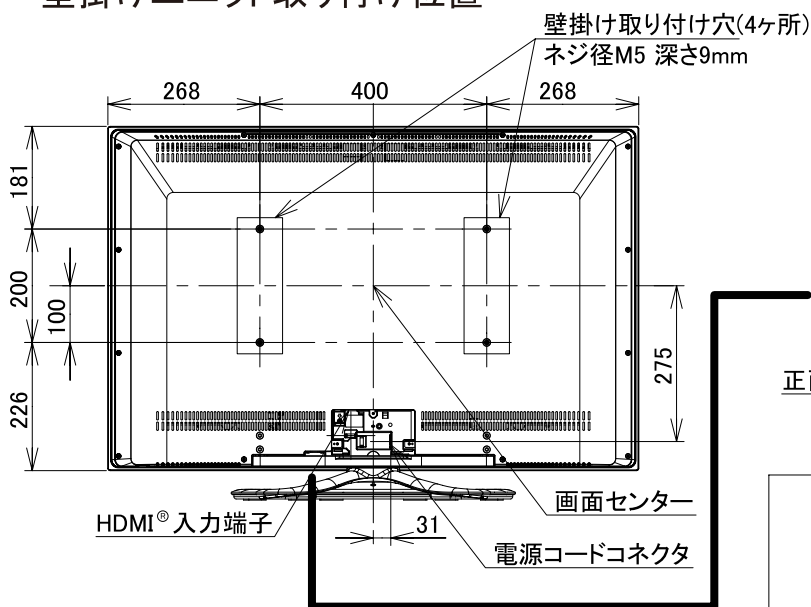

UT37-BX700J

(単位: mm)

正面図

側面図

壁掛けユニット取り付け位置

モニタ下面 端子配列図

壁掛けユニット取付け時の寸法

角度A(度)	寸法B(mm)
5	120
10	167
15	214
20	260