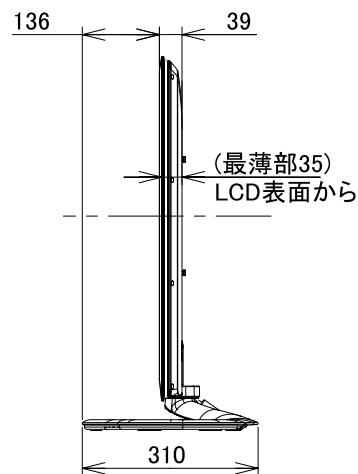

UT37-BX700J

(単位: mm)

正面図

側面図

壁掛けユニット取り付け位置

モニタ下面 端子配列図

壁掛けユニット取付け時の寸法

角度A(度)	寸法B(mm)
5	120
10	167
15	214
20	260

TB-LKA0082

TB-LKF0082