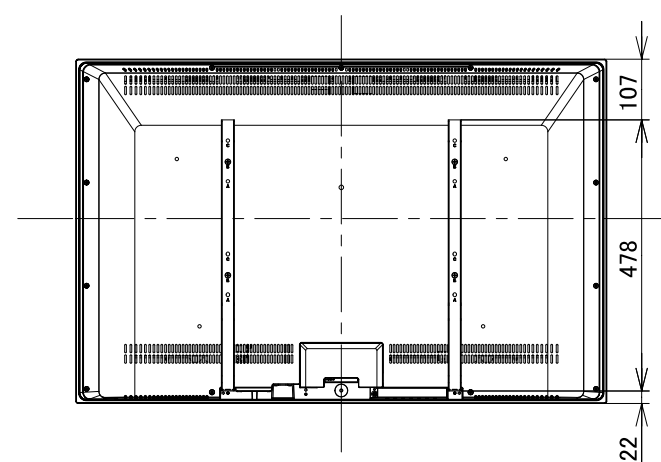

UT37-BX700J

(単位: mm)

正面図

側面図

壁掛けユニット取り付け位置

モニタ下面 端子配列図

壁掛けユニット取付け時の寸法

角度A(度)	寸法B(mm)
5	120
10	167
15	214
20	260