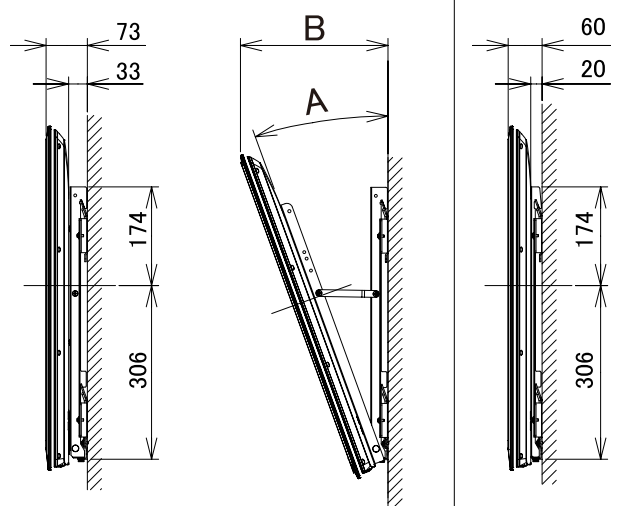

UT37-BX700J

(単位: mm)

正面図

側面図

壁掛けユニット取り付け位置

モニタ下面 端子配列図

壁掛けユニット取付け時の寸法

角度A(度)	寸法B(mm)
5	120
10	167
15	214
20	260