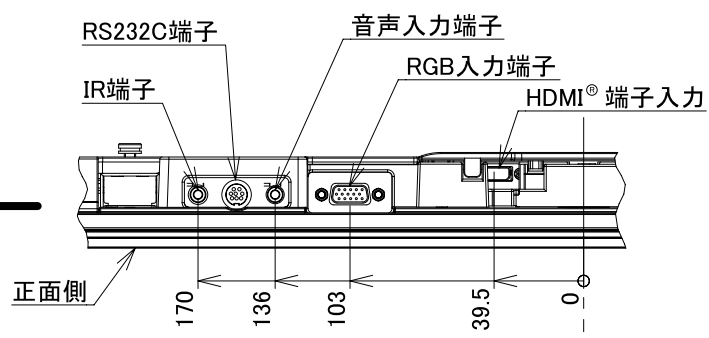

UT37-BX700J

(単位: mm)

正面図

側面図

壁掛けユニット取り付け位置

モニタ下面 端子配列図

壁掛けユニット取付け時の寸法

角度A(度)	寸法B(mm)
5	120
10	167
15	214
20	260