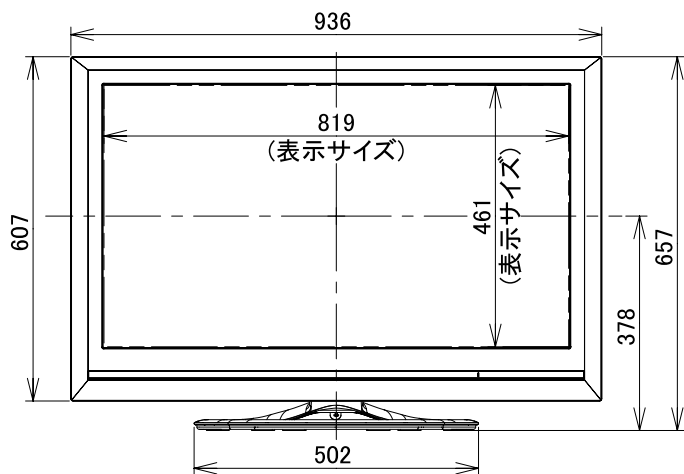

UT37-BX700J

(単位: mm)

正面図

側面図

壁掛けユニット取り付け位置

モニタ下面 端子配列図

壁掛けユニット取付け時の寸法

角度A(度)	寸法B(mm)
5	120
10	167
15	214
20	260