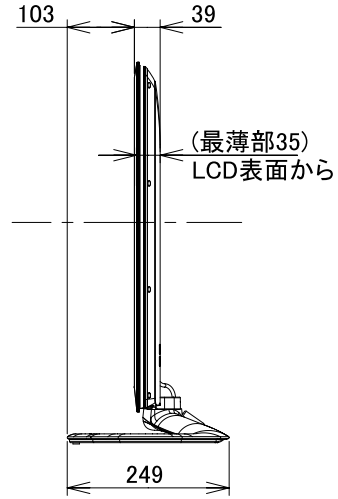

UT32-BH700JB/JW/JR/JA

(単位:mm)

正面図

側面図

壁掛けユニット取り付け位置

壁掛け取り付け穴(4ヶ所)
ネジ径M5 深さ9mm

モニタ下面 端子配列図

壁掛けユニット取付け時の寸法

角度A(度)	寸法B(mm)
5	114
10	155
15	196
20	236

TB-LKA0082

TB-LKF0082