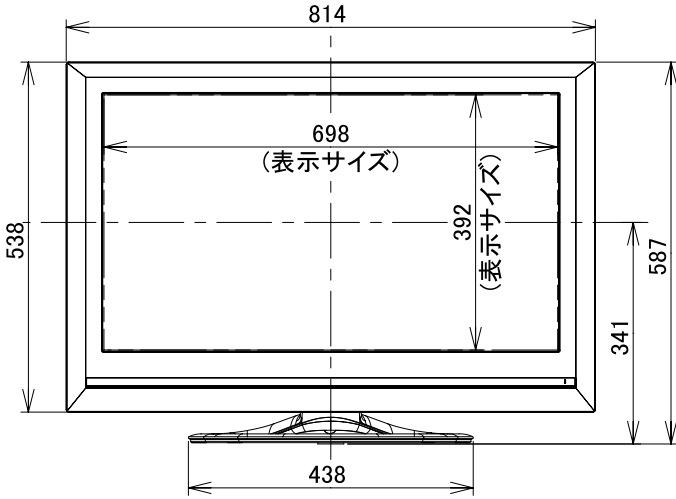

UT32-BH700JB/JW/JR/JA

(単位:mm)

正面図

側面図

壁掛けユニット取り付け位置

壁掛け取り付け穴(4ヶ所)
ネジ径M5 深さ9mm

モニタ下面 端子配列図

壁掛けユニット取付け時の寸法

角度A(度)	寸法B(mm)
5	114
10	155
15	196
20	236

TB-LKA0082

TB-LKF0082