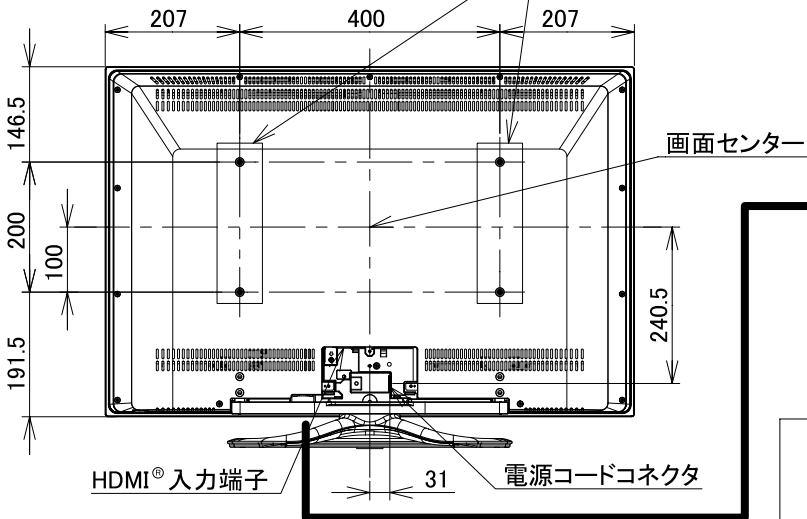

UT32-BH700JB/JW/JR/JA

(単位:mm)

正面図

側面図

壁掛けユニット取り付け位置

壁掛け取り付け穴(4ヶ所)
ネジ径M5 深さ9mm

モニタ下面 端子配列図

壁掛けユニット取付け時の寸法

角度A(度)	寸法B(mm)
5	114
10	155
15	196
20	236

TB-LKA0082

TB-LKF0082