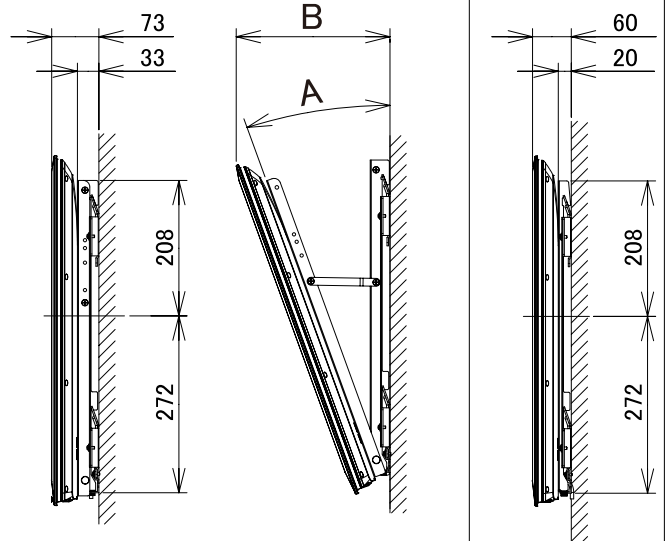

UT32-BH700JB/JW/JR/JA

(単位:mm)

正面図

側面図

壁掛けユニット取り付け位置

壁掛け取り付け穴(4ヶ所)
ネジ径M5 深さ9mm

モニタ下面 端子配列図

壁掛けユニット取付け時の寸法

角度A(度)	寸法B(mm)
5	114
10	155
15	196
20	236

TB-LKA0082

TB-LKF0082