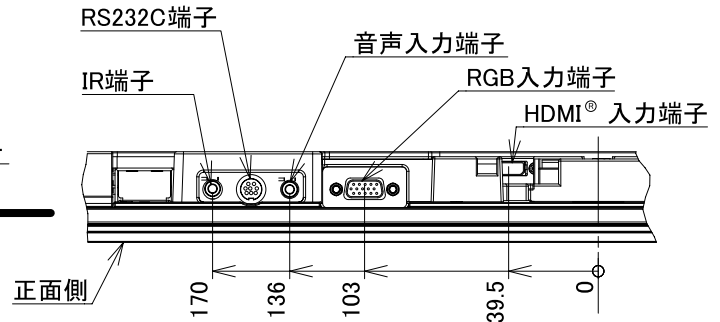

UT32-BH700JB/JW/JR/JA

(単位:mm)

正面図

側面図

壁掛けユニット取り付け位置

壁掛け取り付け穴(4ヶ所)
ネジ径M5 深さ9mm

モニタ下面 端子配列図

壁掛けユニット取付け時の寸法

角度A(度)	寸法B(mm)
5	114
10	155
15	196
20	236

TB-LKA0082

TB-LKF0082