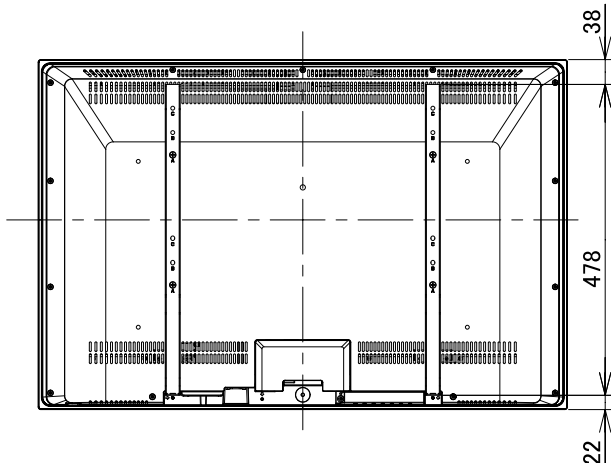

UT32-BH700JB/JW/JR/JA

(単位:mm)

正面図

側面図

壁掛けユニット取り付け位置

壁掛け取り付け穴(4ヶ所)
ネジ径M5 深さ9mm

モニタ下面 端子配列図

壁掛けユニット取付け時の寸法

角度A(度)	寸法B(mm)
5	114
10	155
15	196
20	236

TB-LKA0082

TB-LKF0082