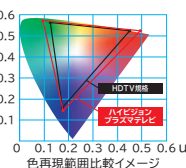

「インテリジェント・センサー」が部屋の明るさや照明の色合いを検知。最適な高画質に自動調整しながらムダな電力を低減します。*アナログRGB入力時は、部屋の明るさのみを検知して調整します。

青白・緑色っぽく、メリハリのない映像

自然な色合いで見やすい映像に

優れた動画性能とこだわりの高コントラスト

「ダイナミック・ブラックパネル」搭載

Dynamic
Black
Panel

動きの早い映像もクッキリ表示

フルハイビジョン1,080本の高精細さを、余すことなく表現。動きの速いスポーツ中継映像なども、ディテールまで鮮明に映し出します。

動画解像度

PMT-5040XG ▶ 1,080本 PMT-4240G ▶ 720本

暗いシーンも深みのある階調で表現

漆黒の黒表現力が飛躍的に向上。黒輝度の低減とピーク輝度の向上で、立体的な映像を豊かに表現します。

コントラスト※1

PMT-5040XG▶40,000:1 PMT-4240G▶30,000:1

広い色再現範囲を実現

パネルの赤・青・緑の光を効率よく通す、「ピュアカラーフィルター」採用。

デジタルハイビジョン放送
HDTV規格比 約125%

録画・再生

大容量HDD搭載で、長時間録画が可能

リモコンひとつでかんたんに録る・見る

ハイビジョン放送最大約200時間※2録画
8倍録画※3 (TSX8モード時)

8
倍録画

テレビリモコンひとつでかんたん操作

内蔵HDDにハイビジョン放送を最大約200時間※2 (TSX8モード時)、VHS120分テープ(標準モード時録画)にして約100本分の長時間録画が可能になりました。