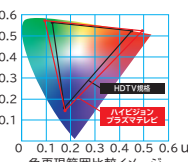

フルハイビジョン1,080本の高精細さを、余すことなく表現。動きの速いスポーツ中継映像なども、ディテールまで鮮明に映し出します。

動画解像度

PMT-5040XG ▶ 1,080本 PMT-4240G ▶ 720本

暗いシーンも深みのある階調で表現

漆黒の黒表現力が飛躍的に向上。黒輝度の低減とピーク輝度の向上で、立体的な映像を豊かに表現します。

コントラスト※1

PMT-5040XG▶40,000:1 PMT-4240G▶30,000:1

広い色再現範囲を実現

パネルの赤・青・緑の光を効率よく通す、「ピュアカラーフィルター」採用。

デジタルハイビジョン放送
HDTV規格比 約125%

録画・再生

大容量HDD搭載で、長時間録画が可能

リモコンひとつでかんたんに録る・見る

ハイビジョン放送最大約200時間※2録画 8倍録画※3 (TSX8モード時)

8
倍録画