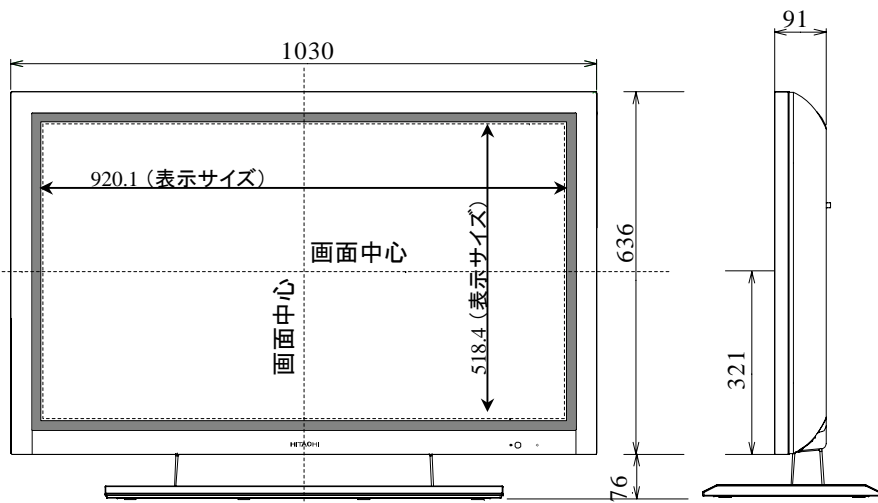

CMP4221J 外形寸法図

寸法と質量

- 幅: 1030mm
- 高さ: 636mm
- 奥行き: 91mm
- 製品質量: 34kg
- 梱包質量: 41kg

壁掛け・天吊りユニット用ねじ穴

- ・ 4ヶ所
- ・ ねじ呼び寸法: M6
- ・ ねじ込み深さ: 12mm~20mm

*スタンド(CMPAD24)は、オプションです。

*ビデオユニット(CMPAVW2K)は、オプションです。