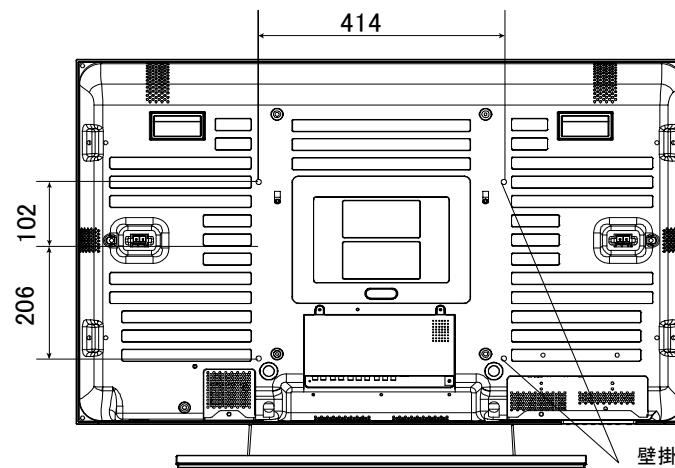

CMP4221J 外形寸法図

寸法と質量

- 幅: 1030mm
- 高さ: 636mm
- 奥行き: 91mm
- 製品質量: 34kg
- 梱包質量: 41kg

壁掛け・天吊りユニット用ねじ穴

- ・ 4ヶ所
- ・ ねじ呼び寸法: M6
- ・ ねじ込み深さ: 12mm~20mm

*スタンド(CMPAD24)は、オプションです。

*ビデオユニット(CMPAVW2K)は、オプションです。