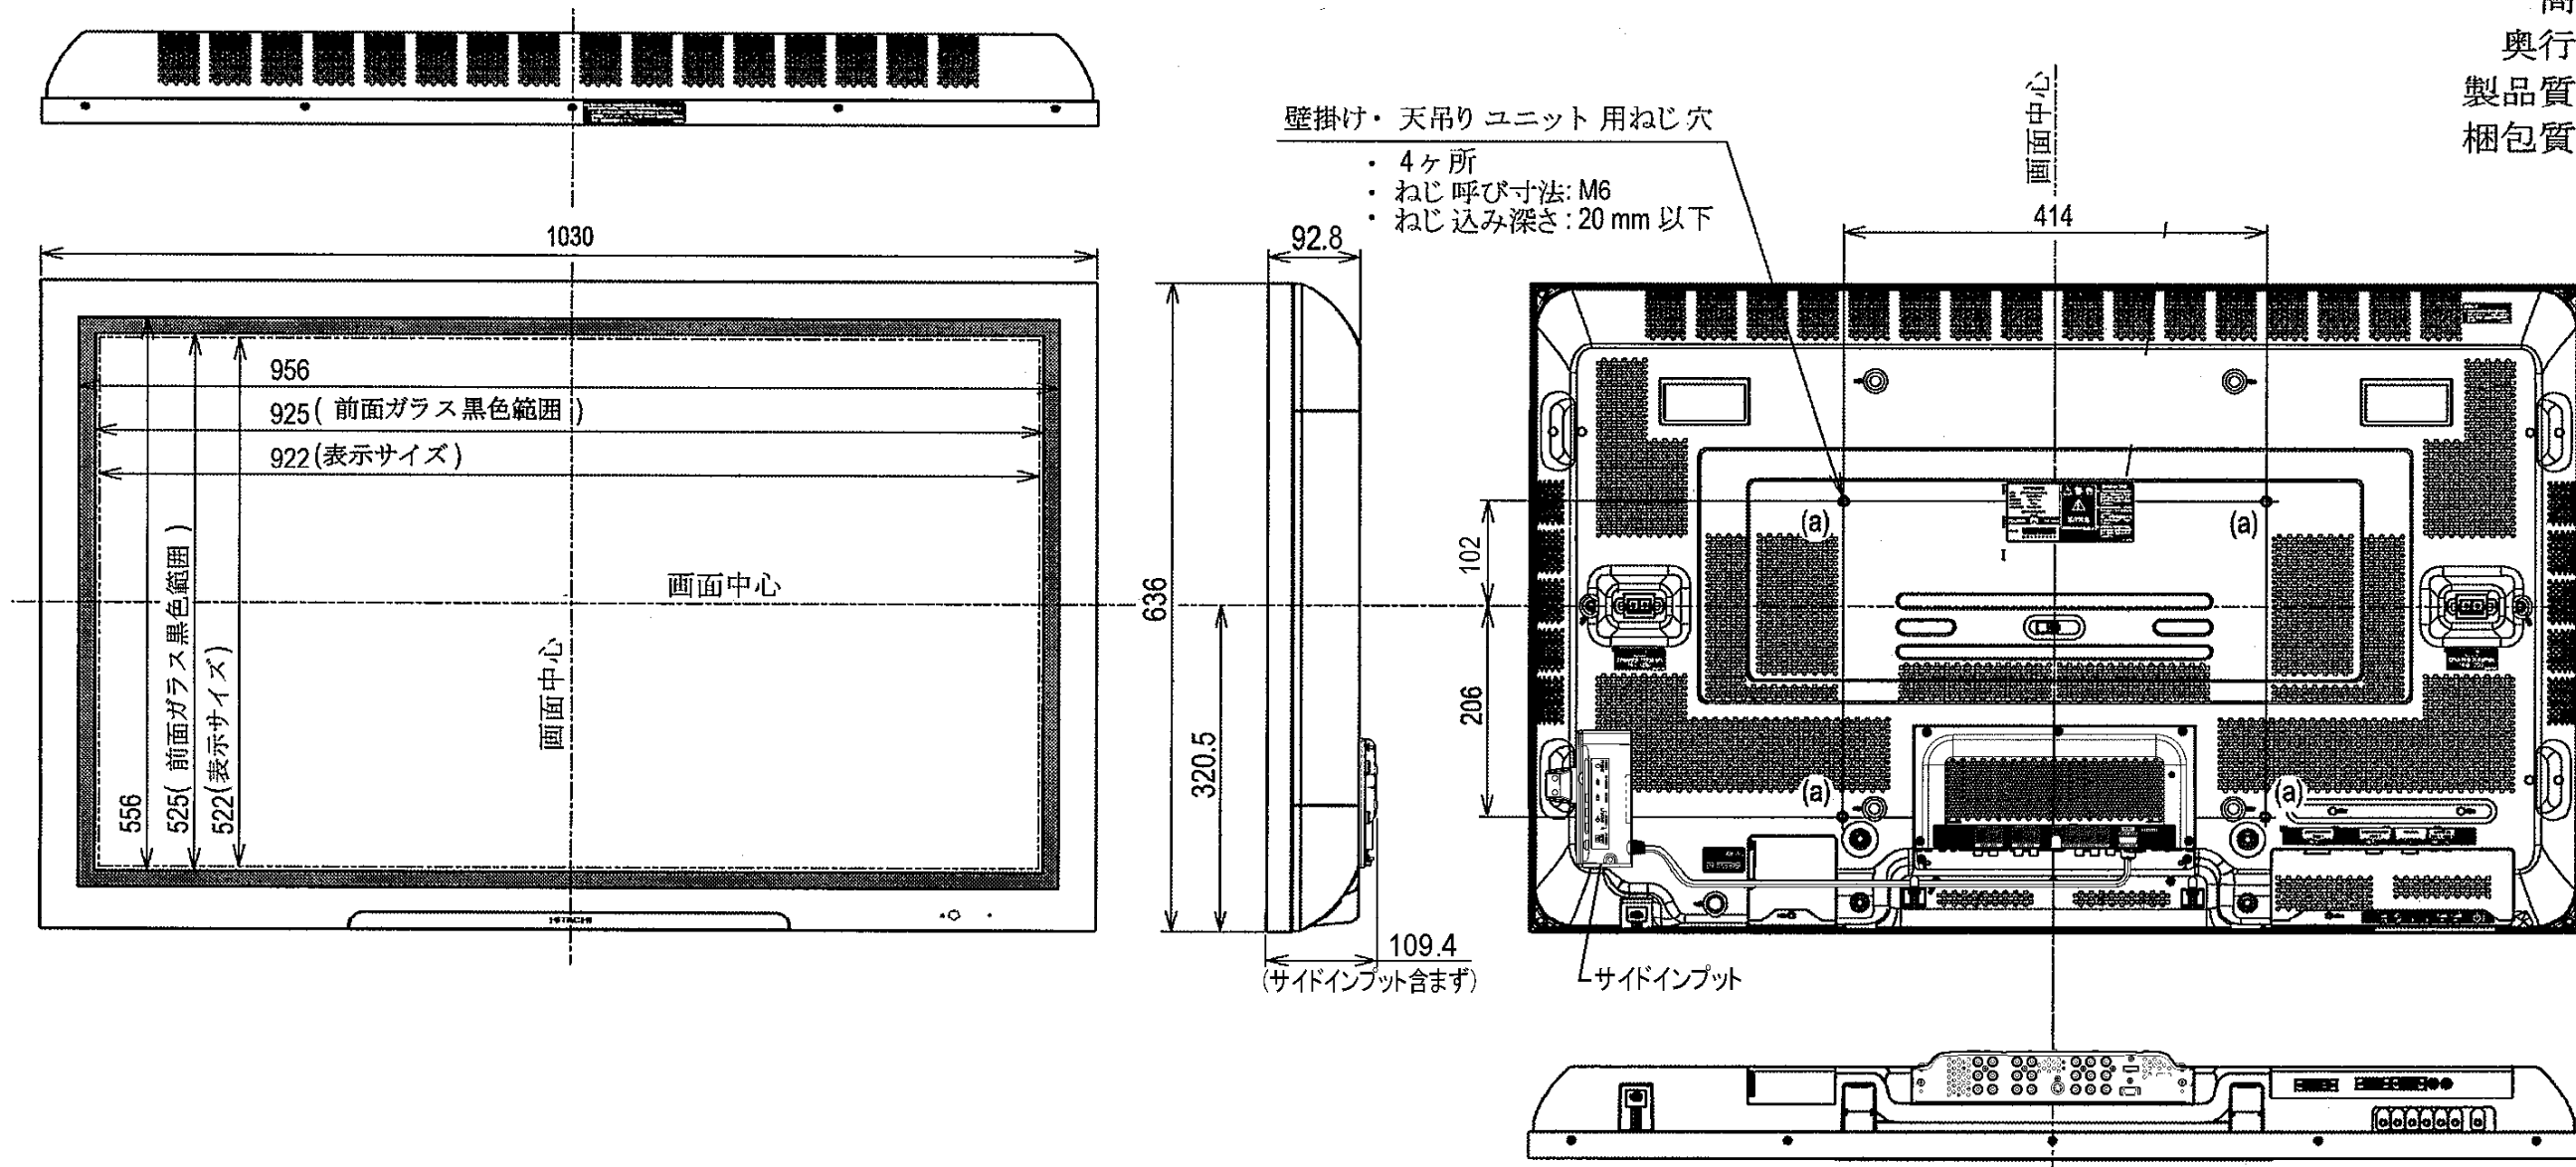

構造図面

外観および寸法

寸法と質量

幅: 1030 mm
 高さ: 636 mm
 奥行き: 109 mm
 製品質量: 35.7 kg
 梱包質量: 43.5 kg

スピーカーシステム および 卓上スタンド のオプション製品取付け状態の寸法

本図の組付けオプション製品
 *スピーカーシステム: CMPAS14
 *卓上スタンド: CMPAD25