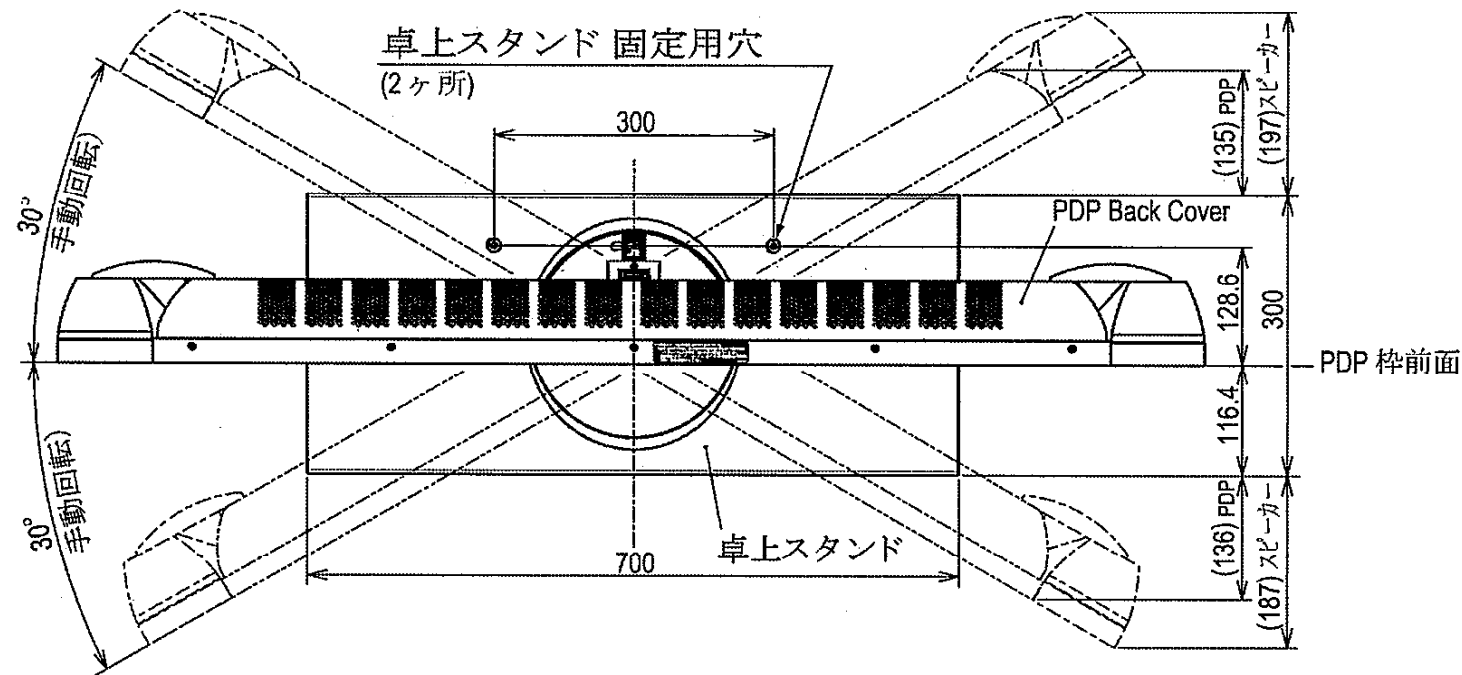

構造図面

外観および寸法

寸法と質量

幅: 1030 mm
 高さ: 636 mm
 奥行き: 109 mm
 製品質量: 35.7 kg
 梱包質量: 43.5 kg

スピーカーシステム および 卓上スタンド のオプション製品取付け状態の寸法

本図の組付けオプション製品
 *スピーカーシステム: CMPAS14
 *卓上スタンド: CMPAD25