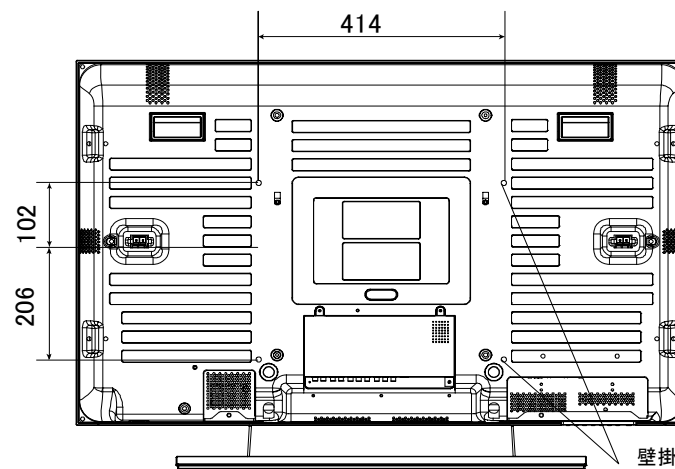

CMP4221J 外形寸法図

寸法と質量

- 幅: 1030mm
- 高さ: 636mm
- 奥行き: 91mm
- 製品質量: 34kg
- 梱包質量: 41kg

壁掛け・天吊りユニット用ねじ穴

- ・ 4ヶ所
- ・ ねじ呼び寸法: M6
- ・ ねじ込み深さ: 12mm~20mm

*スタンド(CMPAD24)は、オプションです。

*ビデオユニット(CMPAVW2K)は、オプションです。