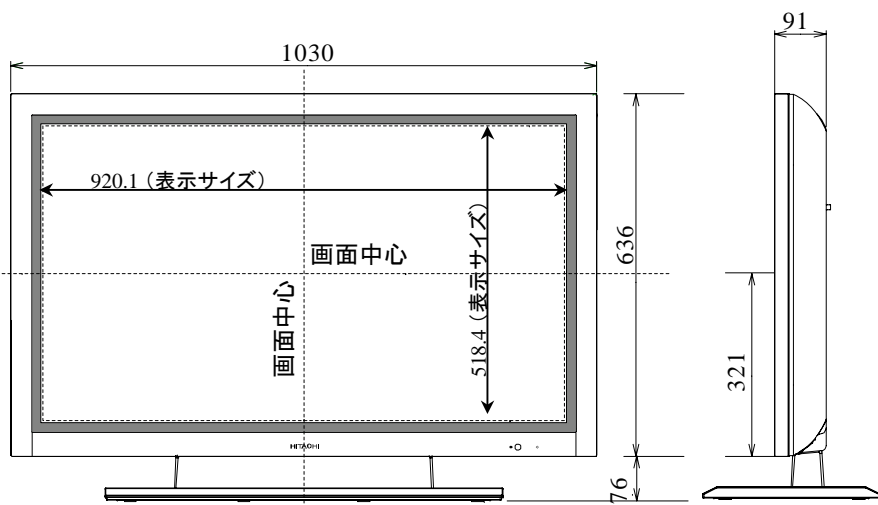

CMP4221J 外形寸法図

寸法と質量

- 幅: 1030mm
- 高さ: 636mm
- 奥行き: 91mm
- 製品質量: 34kg
- 梱包質量: 41kg

壁掛け・天吊りユニット用ねじ穴

- ・ 4ヶ所
- ・ ねじ呼び寸法: M6
- ・ ねじ込み深さ: 12mm~20mm

*スタンド(CMPAD24)は、オプションです。

*ビデオユニット(CMPAVW2K)は、オプションです。