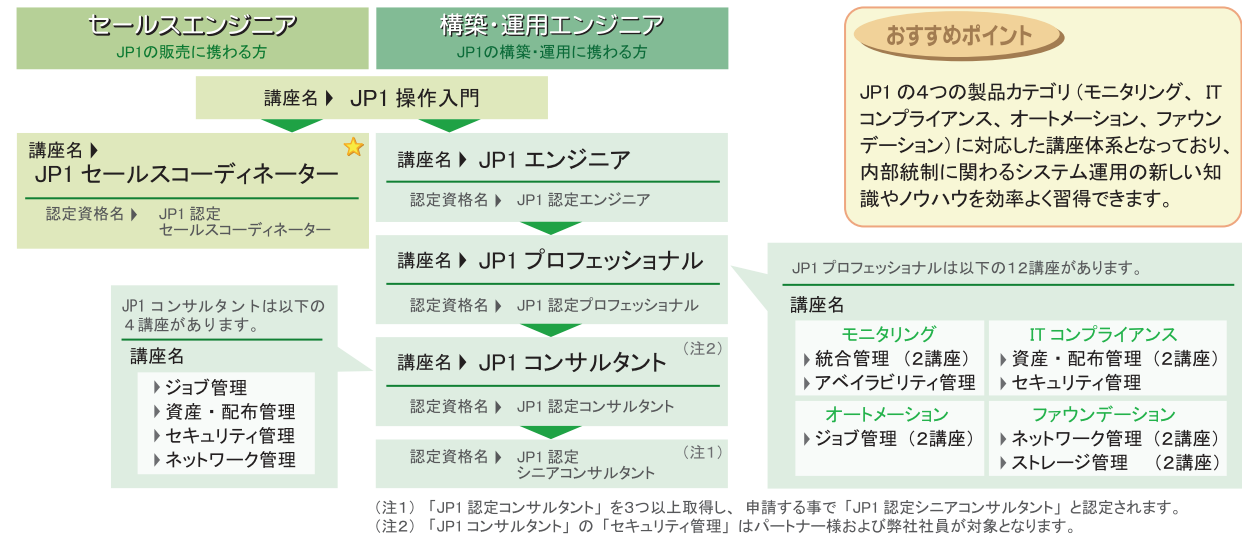

★ パートナー様および弊社社員が対象となる講座、試験

JP1 認定資格講座一覧

Cosminexus 認定資格講座一覧

HiRDB 認定資格講座一覧

体験型無料セミナー開催中！

日立オープンミドルウェアを体験してみたいお客様のために、無料セミナーを毎月開催しております。最新の日立オープンミドルウェアソリューションを是非ご体験ください。
 日立オープンミドルウェアセミナー EtudeTOKYOはこちら ▶ <http://www.hitachi.co.jp/soft/events/>