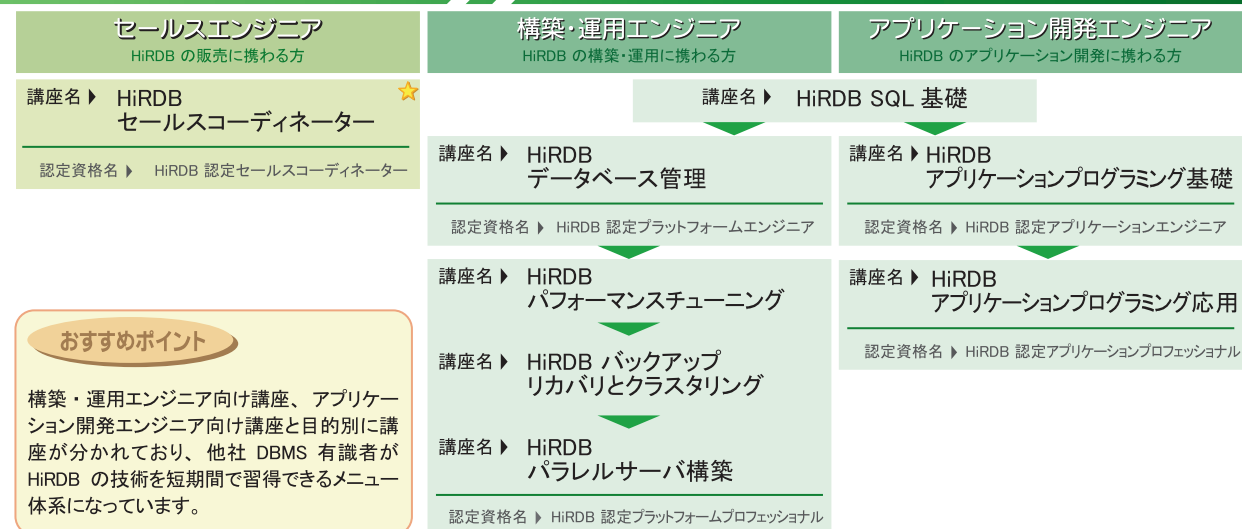

★ パートナー様および弊社社員が対象となる講座、試験

JP1 認定資格講座一覧

Cosminexus 認定資格講座一覧

HiRDB 認定資格講座一覧

体験型無料セミナー開催中！

日立オープンミドルウェアを体験してみたいお客様のために、無料セミナーを毎月開催しております。最新の日立オープンミドルウェアソリューションを是非ご体験ください。
 日立オープンミドルウェアセミナー EtudeTOKYOはこちら ▶ <http://www.hitachi.co.jp/soft/events/>