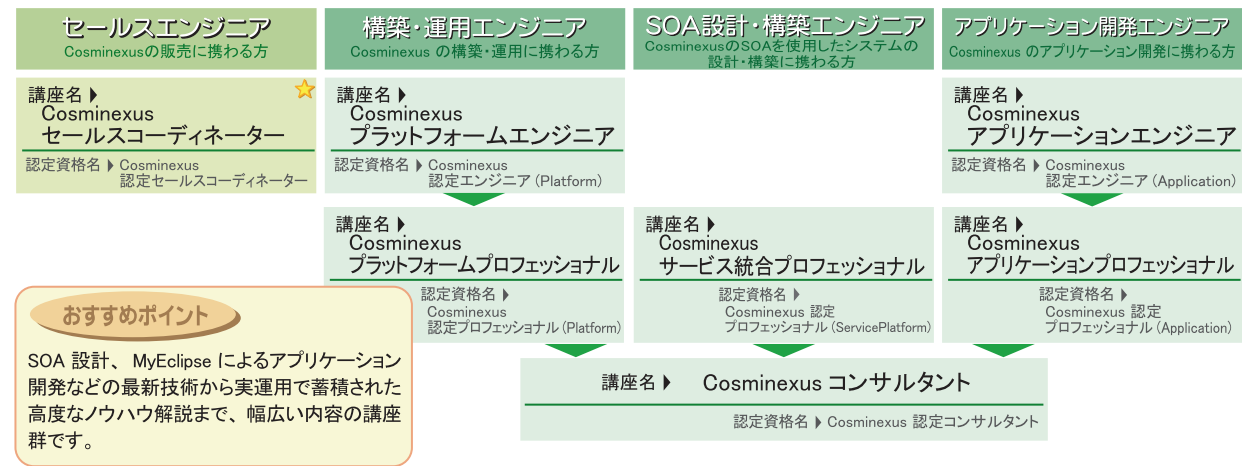

★ パートナー様および弊社社員が対象となる講座、試験

JP1 認定資格講座一覧

Cosminexus 認定資格講座一覧

HiRDB 認定資格講座一覧

体験型無料セミナー開催中！

日立オープンミドルウェアを体験してみたいお客様のために、無料セミナーを毎月開催しております。最新の日立オープンミドルウェアソリューションを是非ご体験ください。
 日立オープンミドルウェアセミナー EtudeTOKYOはこちら ▶ <http://www.hitachi.co.jp/soft/events/>