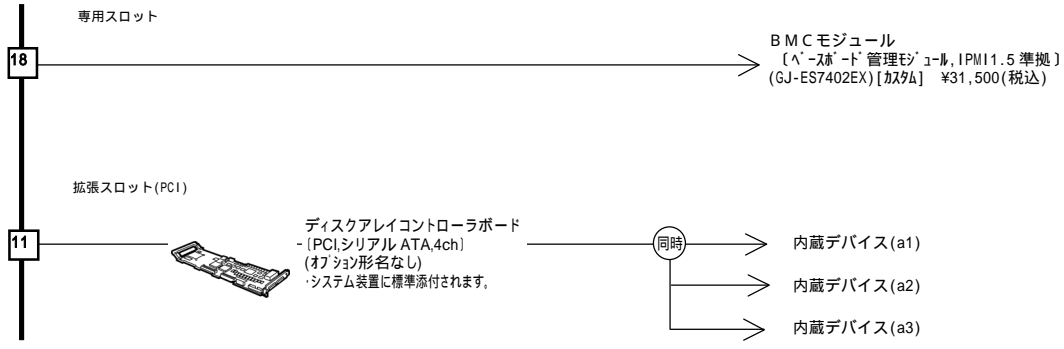

HA8000- ie/Netstorage230

システム装置本体 I / F & スロット	
1	ディスプレイインタフェース
2	キーボードインタフェース
3	マウスインタフェース
4	シリアルインタフェース (COM1)
5	シリアルインタフェース (COM2)
6	パラレルインタフェース
7	SCS インタフェース
8	ネットワークインタフェース
9	プロセッサスロット
10	メモリスロット
11	拡張スロット
12	拡張ストレージベイ
13	電源スロット
14	I D E インタフェース
15	I C M B 1 インタフェース
16	U S B インタフェース
17	システムスタートネットワーク
18	BMC モニタリングインタフェース

(凡例) : 同時接続 (搭載) 可
 : 選択接続 (搭載) のみ

・ [カスタム] はカスタムメイド対象製品です。
 ・ 表記の価格は、希望小売価格(税込)です。

各種インターフェース / 電源ユニット

HA8000- ie/Netstorage230

・[カスタム]はカスタムメイド対象製品です。
 ・表記の価格は、希望小売価格(税込)です。

拡張ボード

HA8000- ie/Netstorage230

内蔵デバイス