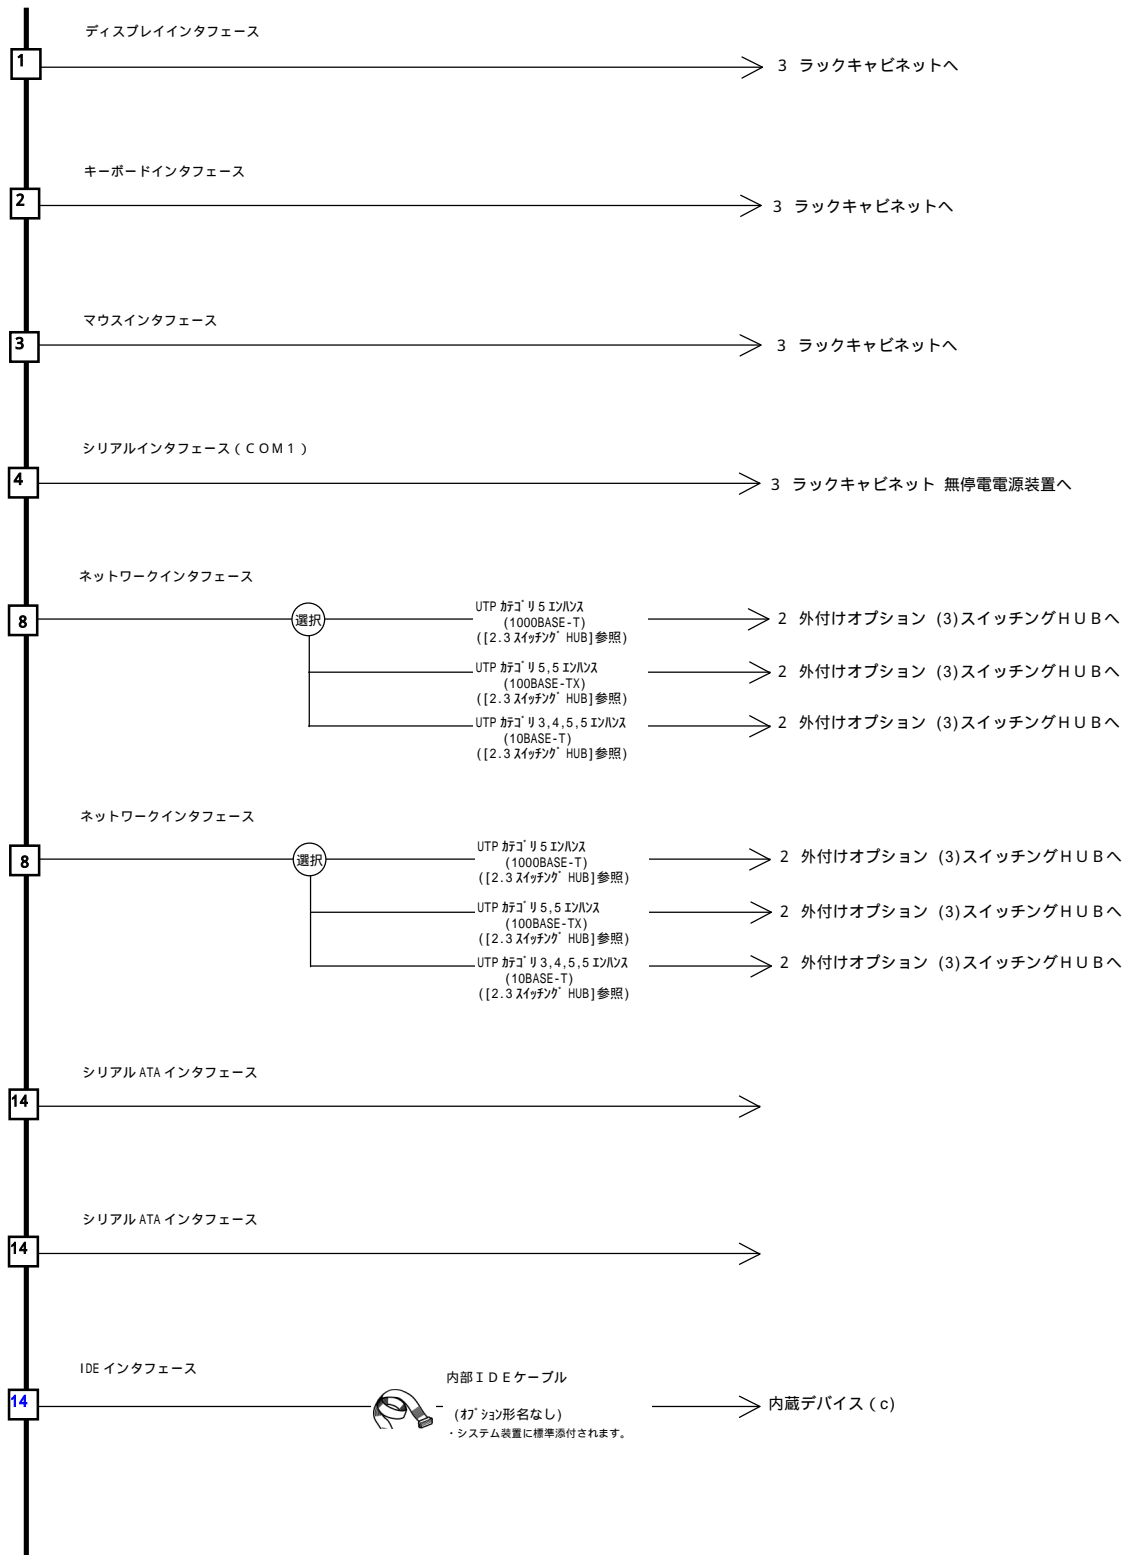

各種インターフェース / 電源ユニット

HA8000- ie/Netstorage230