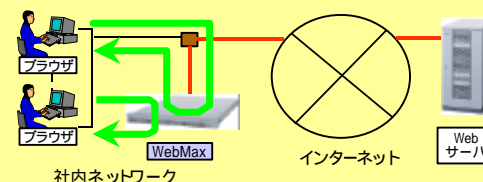

インターネットレスポンス向上

インターネット接続帯域を節約