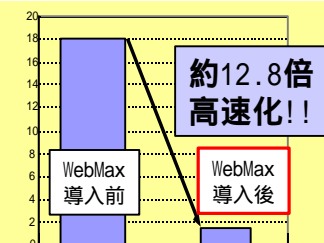

注 弊社内での実測値です。環境により異なります。

Web環境のレスポンス改善!

WebMaxのキャッシングにヒット!
クライアントへのレスポンスタイムが高速に!