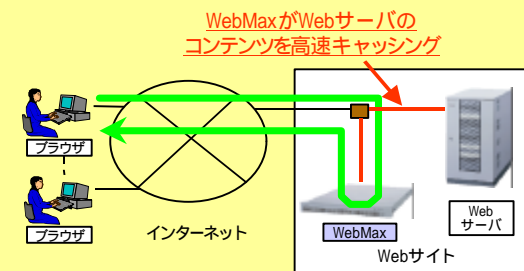

Webサイトのレスポンス改善!

Webサイトのレスポンス向上

Web環境の増設費用低減

Webアクセスの高速化には・・・

クライアントアクセラレータ

WebブラウザからリクエストのあったコンテンツをWebMaxが高速キャッシング。一度アクセスを行ったホームページをキャッシングし、アクセスの多いホームページ閲覧を高速化。インターネットアクセスのレスポンス向上と、Webサーバへのアクセス回数を低減し、インターネットへの接続帯域を節約できます。