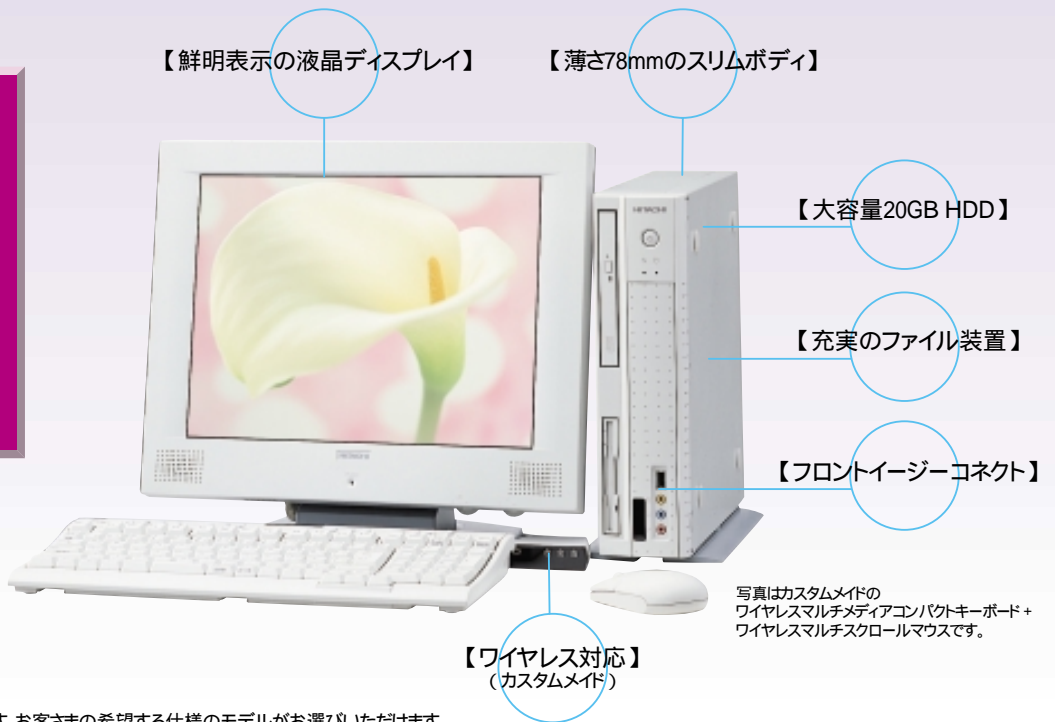

スリムなボディにビジネスの高性能を凝縮

高速処理のPentium® IIIプロセッサ(933MHzほか)と
コストパフォーマンスに優れたIntel® Celeron™プロセッサ(667MHz)の最新パワーをラインアップ。
スリムなオフィスとパワフルなビジネスを実現します。

マイクロタワーモデル FLORA 330

写真はカスタムメイドの
ワイヤレスマルチメディアコンパクトキーボード+
ワイヤレスマルチスクロールマウスです。

カスタムメイド対応 赤色は推奨仕様です。お客様の希望する仕様のモデルがお選びいただけます。

HDD	20GB	40GB*3	*3 Windows® 95モデルでは未サポートです。		
メモリー	形名:PC7DK1 64MB	128MB	256MB	384MB	512MB
	形名:PC7DK2 128MB	256MB	384MB	512MB	
3.5型リムーバブルディスク	FDD	スーパーディスク ドライブ*4	*4 スーパーディスクドライブに対応した120MB専用メディア(別売) が必要です。従来のFDも読み書き可能です。		
5型リムーバブル	CD-ROM	DVD-ROM	CD-R/RW (ライタソフト付き)		

キーボード/マウス	109配列標準キーボード+ ホイールマウス	109配列標準キーボード+ 2ボタンマウス	マルチメディアコンパクト キーボード+ホイールマウス
アプリケーション	なし	Microsoft® Office 2000 Personal SR-1 + ATOK13	Microsoft® Office 2000 Personal SR-1
		一太郎10・ 花子10パック	ATOK13

快適オフィスを実現する省スペース・コンパクト設計。

オフィスで高まる省スペースのニーズにも、FLORA 330ならしっかりおこたえします。薄さ78mm*5のPC本体と液晶ディスプレイの組み合わせにより、高性能ながらも省スペースで柔軟な機器レイアウトが可能。オフィス環境に合わせて「縦置き」「横置き」も自在です。