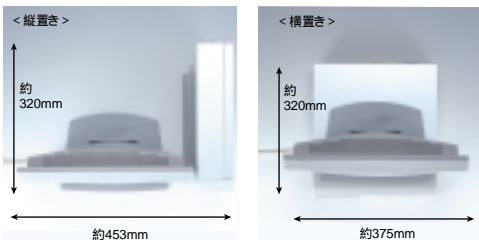

### 快適オフィスを実現する省スペース・コンパクト設計。

オフィスで高まる省スペースのニーズにも、FLORA 330ならしっかりおこたえします。薄さ78mm\*5のPC本体と液晶ディスプレイの組み合わせにより、高性能ながらも省スペースで柔軟な機器レイアウトが可能。オフィス環境に合わせて「縦置き」「横置き」も自在です。

\*5 PCスタンドは含まれません。

写真および設置寸法 FLORA 330と14.1型液晶ディスプレイ(別売)との組み合わせ例です。  
また、CRTディスプレイを本体に乗せる場合は15型までです。