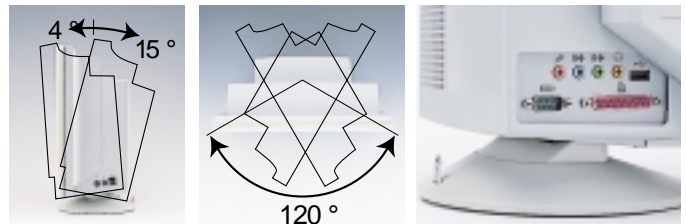

調整は簡単、使いやすさも、さらにアップ。

オペレーション時にベストポジションに簡単に調整できる「チルト&スイーベル機構」、使い勝手を考慮した「フロントオペレーション」の採用、初心者でも簡単に接続できるように色分けしてまとめて配置した「シリアル、パラレルインタフェース」、「盗難防止用フック」など、毎日使うからこそちょっとしたところにも工夫を凝らしています。