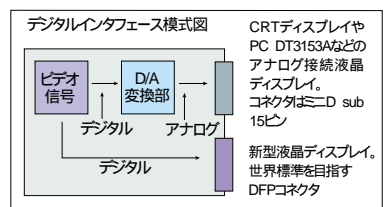

2系統のディスプレイインタフェースを用意。

デジタルRGBディスプレイ(DFP液晶)インタフェースとアナログRGBディスプレイインタフェースの2系統をオンボードで標準装備。市販のディスプレイに幅広く対応します。また、デジタルRGBディスプレイ(DFP液晶)については、業界標準のTMDS(PanelLink)を採用。PC本体とディスプレイの双方で必要だったD/A変換が不要となり、より鮮明な画像表示を実現しています。