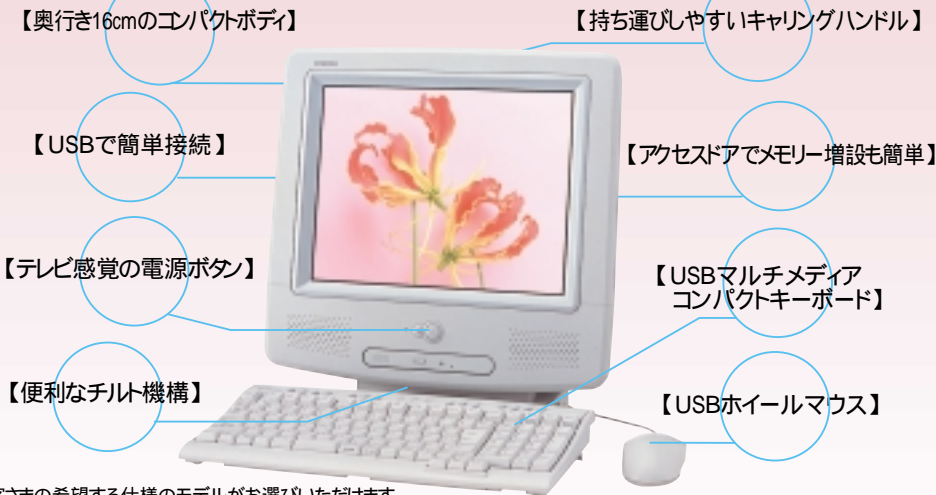

ビジネスでのハイコストパフォーマンスを追求。

人気の液晶一体型ボディながら、オフィスに気軽に導入できる
ハイコストパフォーマンスを実現。

ビジネスでの使いやすさと基本性能を両立させた、これからのオフィスにふさわしい1台です。

一体型スリムデスクトップ FLORA 310_{LV}

カスタムメイド対応 赤色は推奨仕様です。お客様の希望する仕様のモデルが選べいただけます。

メモリー	64MB	128MB	192MB	320MB
リムーバブル+通信	CD-ROM+LAN	CD-ROM+LAN+モデム	外付けUSB FDD+CD-ROM+LAN	外付けUSB FDD+CD-ROM+LAN+モデム
				CD-ROM+無線LAN^{*8}

アプリケーション	なし	Microsoft Office 2000 Personal SR-1 + ATOK13	Microsoft Office 2000 Personal SR-1
		一大部10・花子10パック	ATOK13

*8 無線LAN選択時は、モデムの組み合わせ選択はできません。
外付けUSB FDDの選択はできます。また、Windows® 2000 Professionalは除きます。

気軽に導入できるビジネス仕様の液晶一体型PC。

奥行きわずか16cmの省スペースデザイン。鮮明表示がうれしい14.1型のTFT液晶ディスプレイ。CPUは、コストパフォーマンスに優れたIntel® Celeron™ プロセッサ(600MHz)を搭載。ビジネスを快適にこなす実力を備えながらも徹底した低コストを追求しました。

使いやすさにも十分に配慮したボディ。

PC本体の「チルト機構」、リムーバブルメディアの「フロントオペレーション」の採用に加え、メモリー増設などが簡単な「アクセスドア」、持ち運びしやすい「キャリングハンドル」、テレビ感覚でON/OFFできる「電源ボタン」、「盗難防止用フック」など、毎日使うからこそ徹底的に使いやすさにこだわりました。