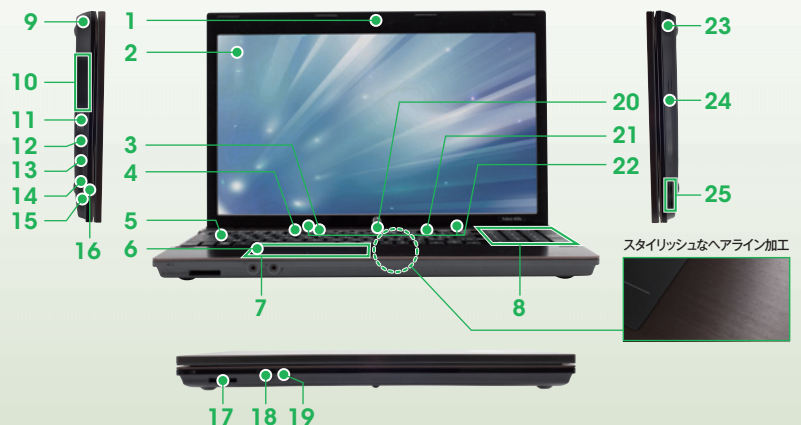

1. webカメラ(選択時)	14. eSATA/USBコンボポート
2. 15.6型ワイドHDカラー液晶ディスプレイ	15. USB 2.0ポート
3. HP QuickWebキー	16. ExpressCard /34スロット
4. HP FastLookキー	17. メディアカードリーダー
5. フルサイズキーボード	18. オーディオ出力(ヘッドフォン)
6. クリックパッド・オン/オフ・インジケータ	19. オーディオ入力(マイク)
7. クリックパッド	20. 電源ボタン
8. テンキー	21. 無線オン/オフキー
9. セキュリティロック ケーブル用スロット	※無線機能搭載時のみ稼働
10. 通気口	22. スピーカー
11. 外部ディスプレイポート(ミニD-Sub15ピン)	23. 電源コネクタ
12. ネットワークポート(RJ-45)	24. 光学ドライブ
13. HDMI ポート	25. USB 2.0ポート×2