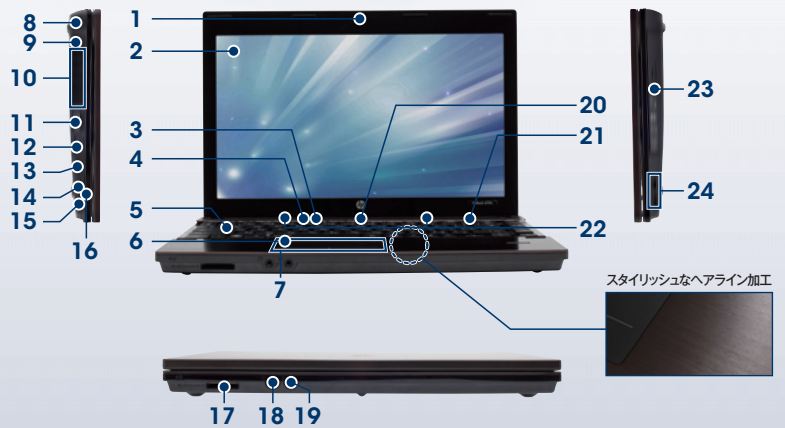

1. webカメラ (選択時)	13. HDMI ポート
2. 13.3型ワイドHDカラー液晶ディスプレイ	14. eSATA/USBコンボポート
3. HP QuickWebキー	15. USB2.0ポート
4. HP FastLookキー	16. ExpressCard/34スロット
5. フルサイズキーボード	17. メディアカードリーダー
6. クリックパッド・オン/オフインジケター	18. オーディオ出力(ヘッドフォン)
7. クリックパッド	19. オーディオ入力(マイク)
8. セキュリティ ロック ケーブル用スロット	20. 電源ボタン
9. 電源コネクタ	21. 無線オン/オフキー ※無線機能搭載時のみ稼働
10. 通気口	22. スピーカー
11. 外部ディスプレイポート (ミニD-Sub15ピン)	23. オプティカルドライブ (選択時)
12. ネットワークポート (RJ-45)	24. USB 2.0ポート×2

国際エネルギースタープログラムに適合
本製品が国際エネルギースタープログラムの
の対象製品に関する基準を満たしていると
判断します。(2009年7月1日発効基準)