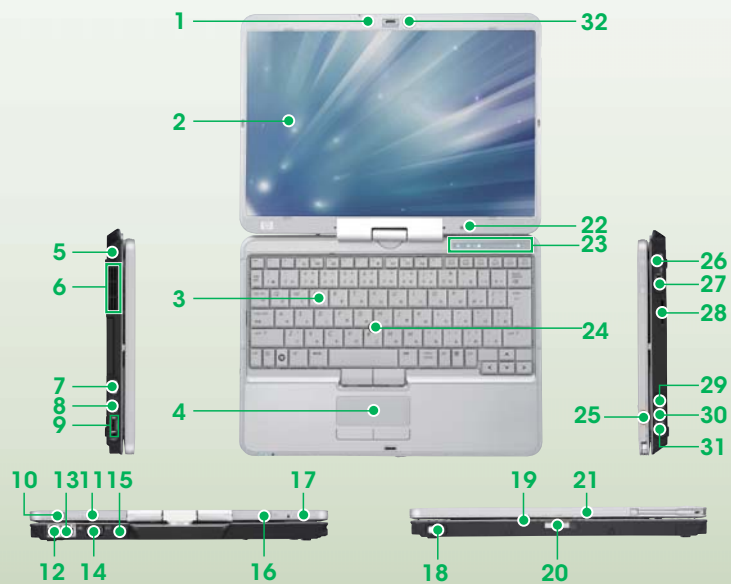

インテル® vPro™ テクノロジー インテル® Core™2 プロセッサ搭載

省電力、高パフォーマンスを実現すると共に、高い管理性も実現しました。従来の有線LAN接続に加えて、ワイヤレス接続での遠隔操作やシステム診断、往診、修復などが可能になります。さらに、電源をオフにした状態でもリモート管理ができ、ファイアウォールを超えた遠隔設定も実現。トラブル時もオフィスからリモートでサポートを実施できます。