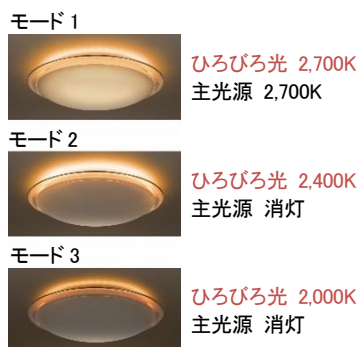

2. くつろぎ感ある 3 種類の暖色を選べる「リラックスのあかり」で、リビングをリラックス空間に **New**

本製品は、「ひろびろ光」の光源に、これまでの昼光色(色温度^(*6)6,500K)と電球色(色温度 2,700K)の LED に加え、深みのあるオレンジ色の光を生み出す LED(色温度 2,000K)を新たに採用しました。これにより、くつろぎ感ある落ち着いた 3 種類の暖色の「リラックスのあかり」が設定可能となりました(図 4)。帰宅後や就寝前の気分に合わせて、好みのあかりが選べ、リビングでリラックスできる雰囲気をつくれます(図 5)。

[図 4] 3種類の暖色のあかり