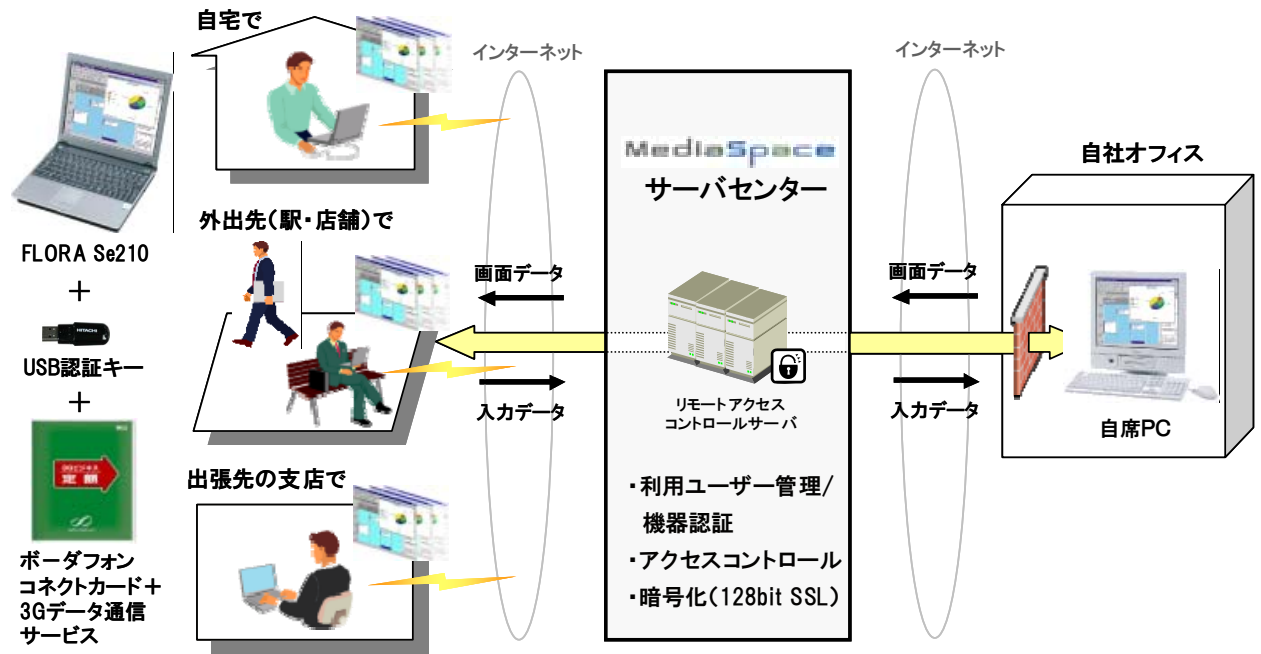

■添付資料

- (1) 利用イメージ (2) 動作仕様

■情報提供サービス

FLORA Se210 リモートアクセスパック <http://www.mediaspace.jp/spc>
スタートアップキャンペーン <http://www.mediaspace.jp/campaign>

■お客様お問合せ先

- ・FLORA Se210 リモートアクセスパックに関するお問い合わせ
MediaSpace 事務局 eメール：info@mediaspace.jp
- ・スタートアップキャンペーンに関するお問い合わせ
MediaSpace 事務局 スタートアップキャンペーン窓口（2006年3月31日まで）
TEL：03-4232-5651（ダイヤルイン）
eメール：campaign@mediaspace.jp

以 上

(1) 利用イメージ

- ・セキュリティPC、ワイヤレス通信カード、および、データ通信費をセットにしたレンタルサービスで、初期投資コストを低減することができます。
- ・セキュリティPCにはハードディスクがないので、PCの紛失や盗難が発生しても情報漏えいの心配はありません。
- ・ASPサービスでの利用により、ユーザー側の認証・暗号化サーバの導入やシステム構築は不要です。
イントラネットの設定を変えることなく※、自席PCの画面を「FLORA Se210」に表示し、リモート操作できます。
- ・USB認証キーと2つのパスワードによるユーザー認証を行い、第三者のなりすまし等の不正アクセスを防止します。
- ・通信の暗号化(128bit SSL)により、セキュリティPCと自席PC間の画面データ漏えいを防止します。