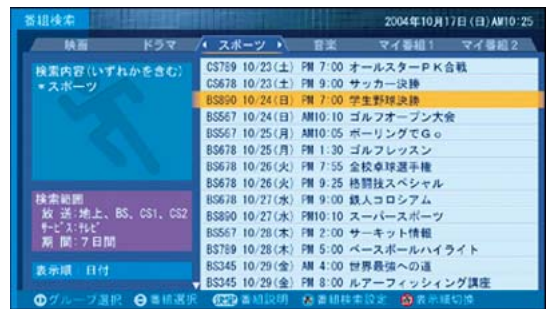

【検索画面】

(2) 「ミルカモ予約」で快適予約録画

見るかもしれない番組をHDDにどんどん録画し、録画番組が簡単に検索・再生できる日立独自の「ミルカモ予約」機能を搭載しています。本機に搭載の「ミルカモ予約」は EPG と連動し、タイトル情報などを自動入力することができます。連続ドラマなど、毎週同じスケジュールで放送される連続番組の予約録画に便利な機能です。