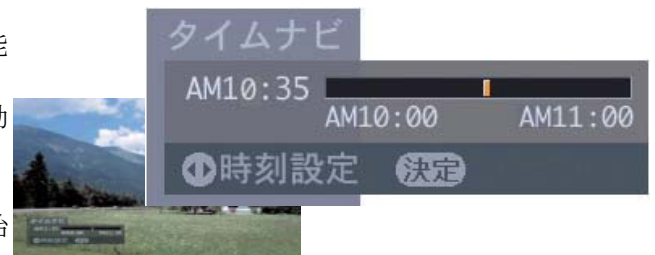

6 . 高画質/高音質で楽しめる「HDMI 端子出力」搭載

ケーブル 1 本で、HDMI 端子搭載のハイビジョンプラズマ/液晶テレビと接続ができます。フルデジタル信号で接続ですため、アナログ信号への変換処理時に発生する劣化がなく、より高画質な映像、高音質な音声が楽しめます。

*DV-DH1000W, DV-DH500W, DV-DH250W に搭載

7. ディスク録画ならではの便利な機能

(1) 不要なシーンをまとめて消去できる「一括部分消去」機能

番組の不要シーンを消去する際に、1番組の中で複数のシーンを消去するという使用方法が多いことに注目し、不要なシーンをまとめて選択し、一括して不要シーンを消去できる機能を搭載しています。

(2) 見たいシーンを探すのに便利な「タイムナビ」機能

番組内の再生場面を分単位で指定して、即座に頭出しできるタイムナビ機能を搭載しています。

タイムナビは、画面上のカーソルを動かすことで9:30や11:43という様に、録画した時刻を指定して再生できるため、スポーツ中継延長などで、放送開始が遅れた番組の先頭を探すのに便利な機能です。