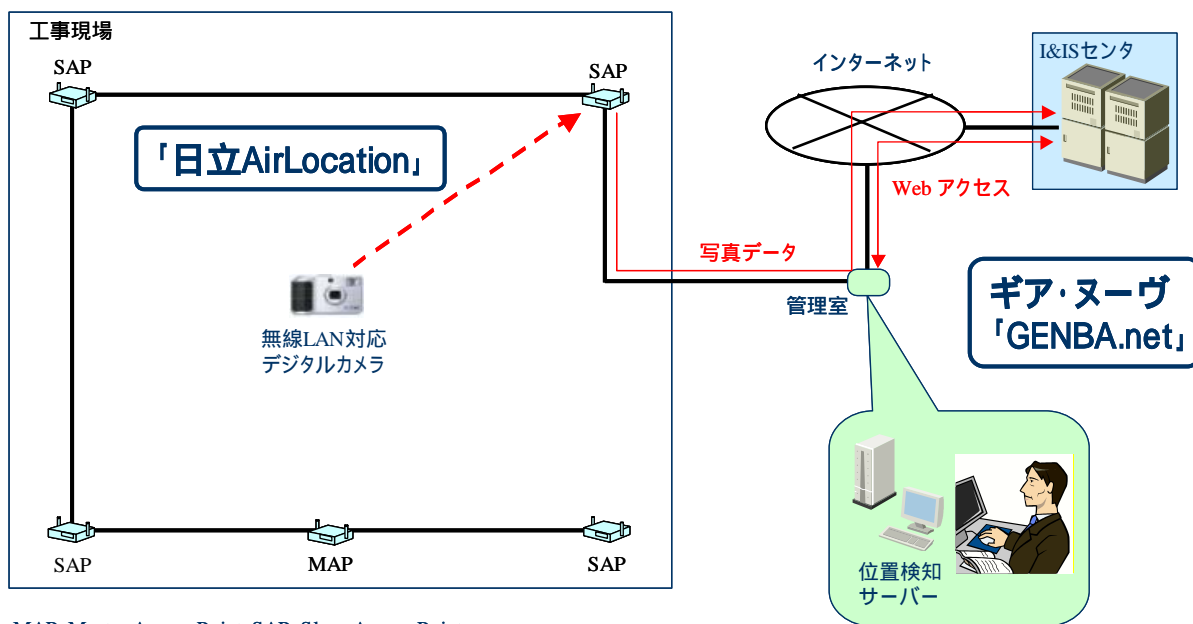

を開発しました。

本システムでは、作業者が現場の写真を撮影すると同時に、デジタルカメラに内蔵された無線LANにより、AirLocationサーバでデジタルカメラの撮影時の位置を検知し、位置情報を写真と同時に無線LAN基地局から、工程管理・図面管理などを行うI&S(Imaging & Information Sharing)センタへ伝送します。写真撮影時刻と同じ時刻の位置情報を伝送しI&Sセンタで関連付けることにより、センタ側で正確な時刻、位置、工事確認写真のデータベースが構成されます。さらに、センタ側でデータベースの現場地図上の工事場所をクリックするだけで工事時刻と工事確認写真を表示させることも可能となります。

今後、日立とギア・ヌーヴは、空港、道路、港湾、ダム、都市開発など広域にわたり、工期の長い建設工事現場での活用に向け、約200億円の市場を目指し建築会社や土木建設会社、建築用電設会社などに販売していく予定です。

【図】: 日立 AirLocation™ と現場ドットネット(GENBA.net)の連携システム

MAP: Master Access Point SAP: Slave Access Point
I&IS: Imaging & Information Sharing (ギアヌーヴ画像管理センタ)

お問合せ先

株式会社日立製作所 コーポレート・コミュニケーション本部 広報部 [担当:稲見]

〒100-8280 東京都千代田区丸の内一丁目6番6号

TEL 03-5208-9324 (ダイヤルイン)

ギア・ヌーヴ株式会社 [担当:八木]

〒106-0041 東京都港区麻布台一丁目4番3号エグゼクティブタワー麻布台801

TEL 03-5575-3241 (ダイヤルイン)

以上