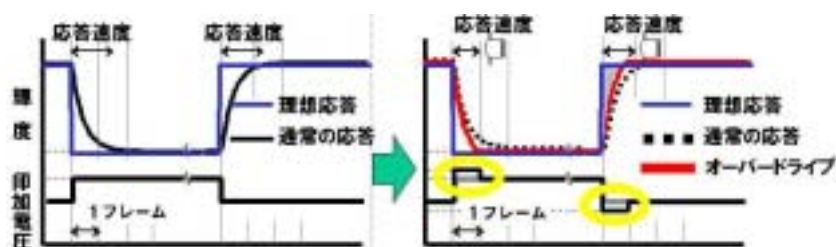

<主な特徴>

(1) 高画質液晶パネルを搭載し、広視野角で動画表示も鮮明に表示

高画質、広視野角という先進技術に加え、より高輝度で色再現性の高い「Super-IPS 方式」や、スムーズな動画映像を再現する「オーバードライブ回路」を搭載しています。

IPS.....In-Plane Switching

広視野角で、明るく美しい映像を表示

上下左右 170 度という広視野角を実現。画面の周辺部に見られがちな色の变化・ムラを解消し隅々までくっきりと鮮やかな映像を表示します。さらに 450cd/m² という高輝度を実現。さまざまな映像を鮮明に表示します。

WXGA 表示

高解像度 WXGA (1,280 × 768 画素) により、DVD やデジタルハイビジョン映像など高品位な映像ソースもクリアに表示します。

* デジタルハイビジョン放送をご覧になるには、別売の地上・BS・110 度 CS デジタルハイビジョンチューナー (DTU - H5000) が必要です。

長寿命

液晶のバックライト寿命の目安は約 60,000 時間 (低電力モード時) です。

オーバードライブ回路により動画表示を改善

従来の液晶テレビで遅いとされていた中間階調の応答速度を「オーバードライブ回路」により改善。残像感を低減して動きのある映像をクリアに表示します。

(2) デジタル GR (ゴーストリダクション) 回路

地上波で現れやすいゴースト障害は多重映りや縦縞などの現象を引き起こし、コントラストや輪郭、色にも障害をもたらします。この障害をデジタル処理により軽減し、輪郭と色合いをよりはっきりと表示します。

次の場合はゴーストが除去されない場合があります。 アンテナが正確に設置、調整されていない場合 (室内アンテナ等)、過大なゴースト (ゴーストが残ります)、飛行機等の反射によるゴースト等、変化しているゴースト。 放送電波に G C R 信号の挿入がない場合。